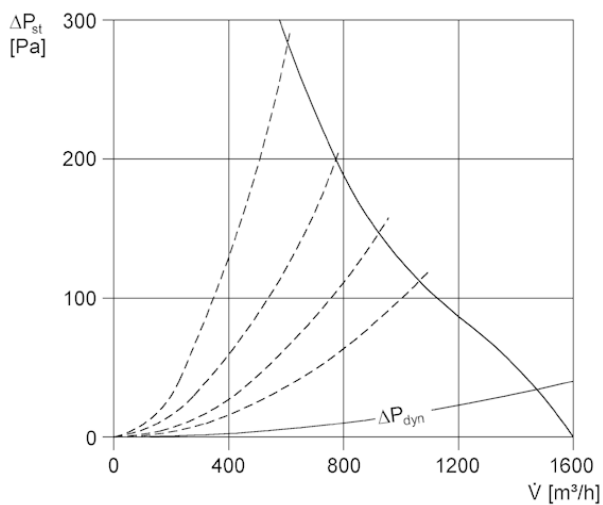

DZD25-2A

Charakteristika DZD...D s uzavírací klapkou VE, RKP a servomotorem MS 8, MS 8 P