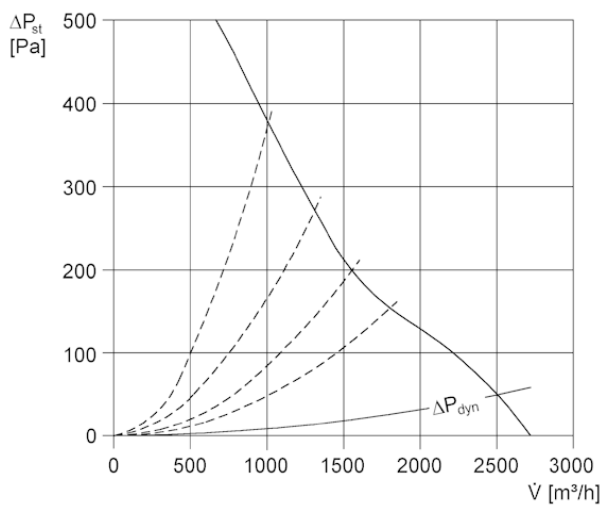

DZD30-2A

Krátká informace

Střešní ventilátory EZD, DZD s motory A

Typové číslo

0087.0416

Technické údaje

Průtok	2.900 m ³ /h
Počet otáček	2.850 1/min
Příkon	400 W
I _{Max}	0,9 A
Druh krytí	IP 55
Přepínatelné póly (2 otáčky)	–
Umístění	Střecha
Montážní poloha	svisle
Materiál	Ocelový plech, pozinkovaný
Hmotnost	17,8
Balení	1 kus

Oktávový akustický výkon

	63 Hz	125 Hz	250 Hz	500 Hz	1 kHz	2 kHz	4 kHz	8 kHz	Celkem
L _{WA5} , vysoký (dB(A))	–	–	–	–	–	–	–	–	91

L_{WA5}= akustický výkon v dB pro volné sání.

DZD30-2A

Charakteristika DZD...D s uzavírací klapkou VE, RKP a servomotorem MS 8, MS 8 P