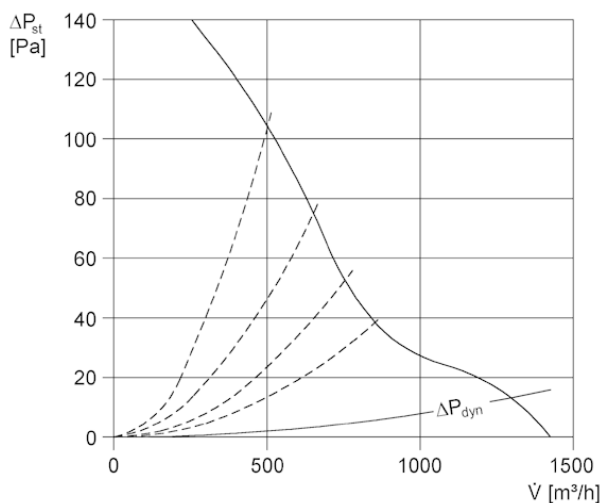

DZD30-4A

Krátká informace

Střešní ventilátory EZD, DZD s motory A

Typové číslo

0087.0415

Technické údaje

Průtok	1.500 m ³ /h
Počet otáček	1.425 1/min
Příkon	100 W
I _{Max}	0,3 A
Druh krytí	IP 55
Přepínatelné póly (2 otáčky)	–
Umístění	Střecha
Montážní poloha	svisle
Materiál	Ocelový plech, pozinkovaný
Hmotnost	14,5
Balení	1 kus

Oktávový akustický výkon

	63 Hz	125 Hz	250 Hz	500 Hz	1 kHz	2 kHz	4 kHz	8 kHz	Celkem
L _{WA5} , vysoký (dB(A))	–	–	–	–	–	–	–	–	74

L_{WA5}= akustický výkon v dB pro volné sání.

DZD30-4A

Charakteristika DZD...D s uzavírací klapkou VE, RKP a servomotorem MS 8, MS 8 P