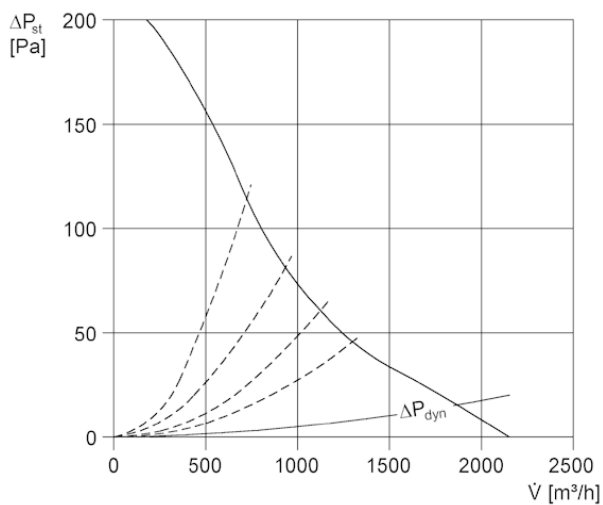

DZD35-4A

Charakteristika DZD...D s uzavírací klapkou VE, RKP a servomotorem MS 8, MS 8 P