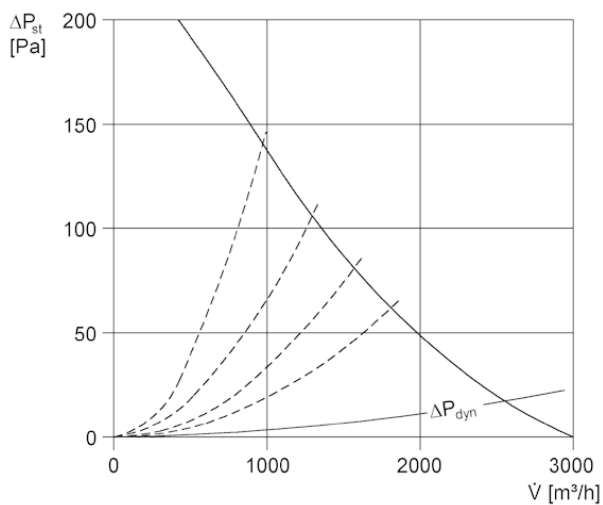

DZD40-4A

Krátká informace

Střešní ventilátory EZD, DZD s motory A

Typové číslo

0087.0422

Technické údaje

| | |
|------------------------------|----------------------------|
| Průtok | 3.200 m ³ /h |
| Počet otáček | 1.425 1/min |
| Příkon | 220 W |
| I _{Max} | 0,55 A |
| Druh krytí | IP 55 |
| Přepínatelné póly (2 otáčky) | – |
| Umístění | Střecha |
| Montážní poloha | svisle |
| Materiál | Ocelový plech, pozinkovaný |
| Hmotnost | 23 |
| Balení | 1 kus |

Oktávový akustický výkon

| | 63 Hz | 125 Hz | 250 Hz | 500 Hz | 1 kHz | 2 kHz | 4 kHz | 8 kHz | Celkem |
|-----------------------------------|-------|--------|--------|--------|-------|-------|-------|-------|--------|
| L _{WA5} , vysoký (dB(A)) | – | – | – | – | – | – | – | – | 82 |

L_{WA5}= akustický výkon v dB pro volné sání.

DZD40-4A

Charakteristika

Výkres [mm]