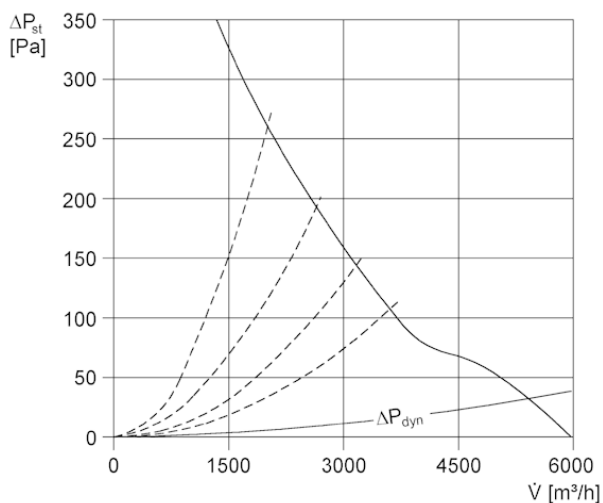

DZD50-4A

Charakteristika DZD...D s uzavírací klapkou VE, RKP a servomotorem MS 8, MS 8 P