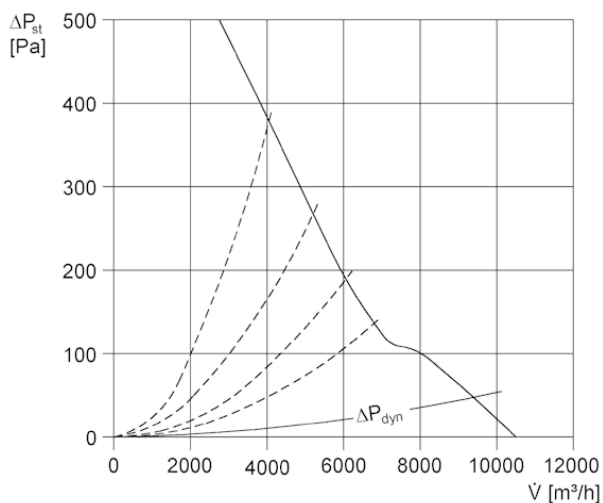

DZD60-4A

Charakteristika DZD...D s uzavírací klapkou VE, RKP a servomotorem MS 8, MS 8 P