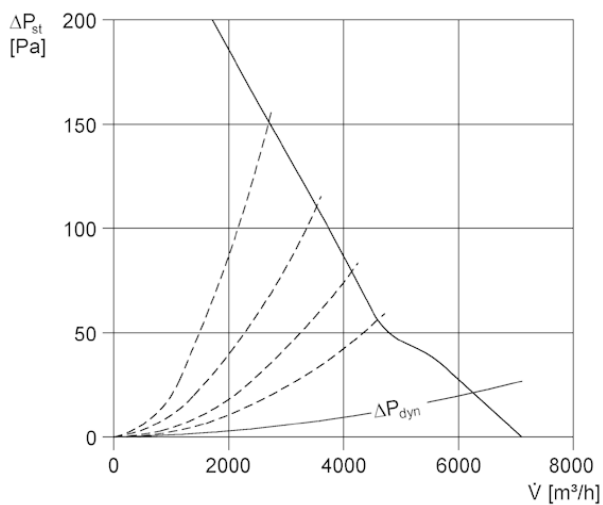

DZD60-6A

Charakteristika DZD...D s uzavírací klapkou VE, RKP a servomotorem MS 8, MS 8 P