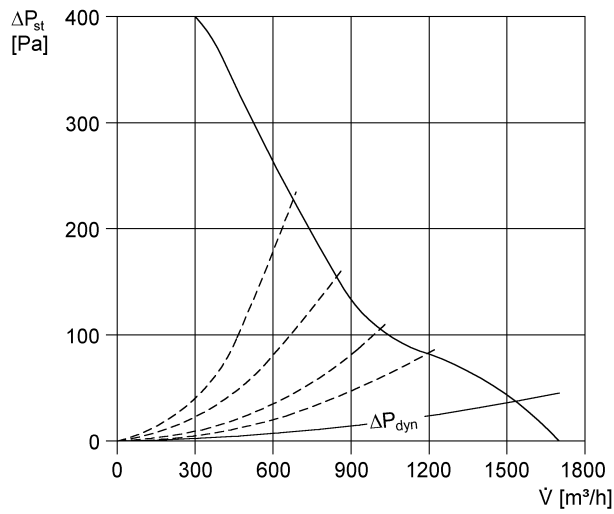

DZD 25/2 A-Ex

Krátká informace

Axiální střešní ventilátor, horizontální výtlač, DN 250, třífázový, nevybušné prov.

Typové číslo

0087.0761

Technické údaje

Průtok	1.700 m ³ /h
Počet otáček	2.835 1/min
Jmenovitý výkon	200 W
I _{Jmen}	0,36 A
I _{Max}	0,36 A
Hmotnost	17,6
I _A /I _N	4,9
Ex-osvědčení	84/3885
Balení	1 kus
Sortiment	C
GTIN (EAN)	4012799877615

Oktávový akustický výkon

	63 Hz	125 Hz	250 Hz	500 Hz	1 kHz	2 kHz	4 kHz	8 kHz	Celkem
L _{WA5} , vysoký (dB(A))	-	-	-	-	-	-	-	-	87

L_{WA5}= akustický výkon v dB pro volné sání.

DZD 25/2 A-Ex

Charakteristika

Výkres [mm]