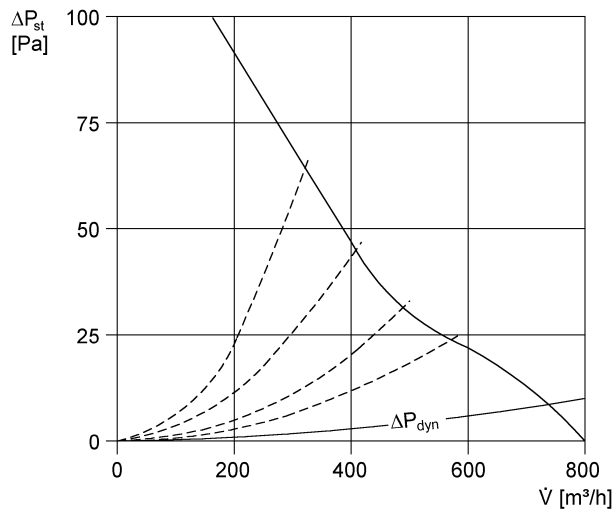

DZD 25/4 A-Ex

Krátká informace

Axiální střešní ventilátor, horizontální výtlač, DN 250, třífázový, nevybušné prov.

Typové číslo

0087.0760

Technické údaje

Průtok	820 m ³ /h
Počet otáček	1.470 1/min
Jmenovitý výkon	85 W
I _{Jmen}	0,44 A
I _{Max}	0,44 A
Hmotnost	17,4
I _A /I _N	3,4
Ex-osvědčení	84/3884
Balení	1 kus
Sortiment	C
GTIN (EAN)	4012799877608

Oktávový akustický výkon

	63 Hz	125 Hz	250 Hz	500 Hz	1 kHz	2 kHz	4 kHz	8 kHz	Celkem
L _{WA5} , vysoký (dB(A))	-	-	-	-	-	-	-	-	68

L_{WA5}= akustický výkon v dB pro volné sání.

DZD 25/4 A-Ex

Charakteristika

Výkres [mm]