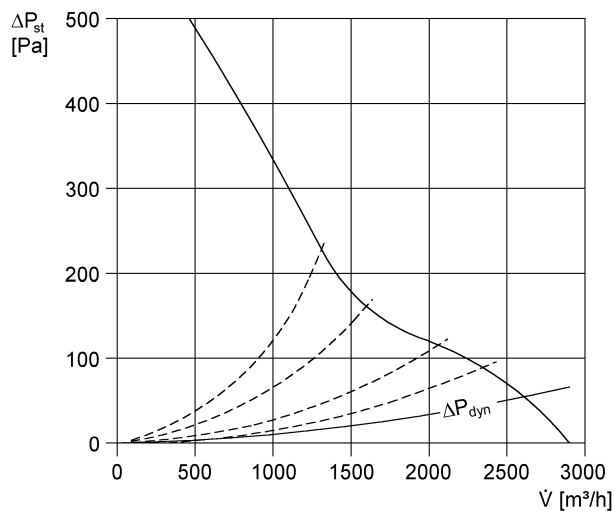

DZD 30/2 A-Ex

Krátká informace

Axiální střešní ventilátor, horizontální výtlač, DN 300, třífázový, nevybušné prov.

Typové číslo

0087.0767

Technické údaje

Průtok	2.900 m ³ /h
Počet otáček	2.730 1/min
Jmenovitý výkon	470 W
I _{Jmen}	0,92 A
I _{Max}	0,92 A
Hmotnost	25
I _A /I _N	4,5
Ex-osvědčení	84/3889
Balení	1 kus
Sortiment	C
GTIN (EAN)	4012799877677

Oktávový akustický výkon

	63 Hz	125 Hz	250 Hz	500 Hz	1 kHz	2 kHz	4 kHz	8 kHz	Celkem
L _{WA5} , vysoký (dB(A))	-	-	-	-	-	-	-	-	91

L_{WA5}= akustický výkon v dB pro volné sání.

DZD 30/2 A-Ex

Charakteristika

Výkres [mm]