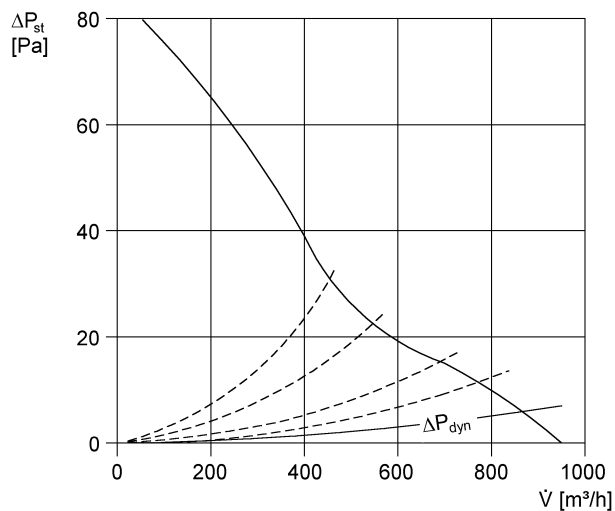

DZD 30/6 A-Ex

Krátká informace

Axiální střešní ventilátor, horizontální výtlač, DN 300, třífázový, nevybušné prov.

Typové číslo

0087.0765

Technické údaje

Průtok	950 m ³ /h
Počet otáček	992 1/min
Jmenovitý výkon	100 W
I _{Jmen}	0,62 A
I _{Max}	0,63 A
Hmotnost	24,4
I _A /I _N	2,6
Ex-osvědčení	84/3886
Balení	1 kus
Sortiment	C
GTIN (EAN)	4012799877653

Oktávový akustický výkon

	63 Hz	125 Hz	250 Hz	500 Hz	1 kHz	2 kHz	4 kHz	8 kHz	Celkem
L _{WA5} , vysoký (dB(A))	-	-	-	-	-	-	-	-	64

L_{WA5}= akustický výkon v dB pro volné sání.

DZD 30/6 A-Ex

Charakteristika

Výkres [mm]