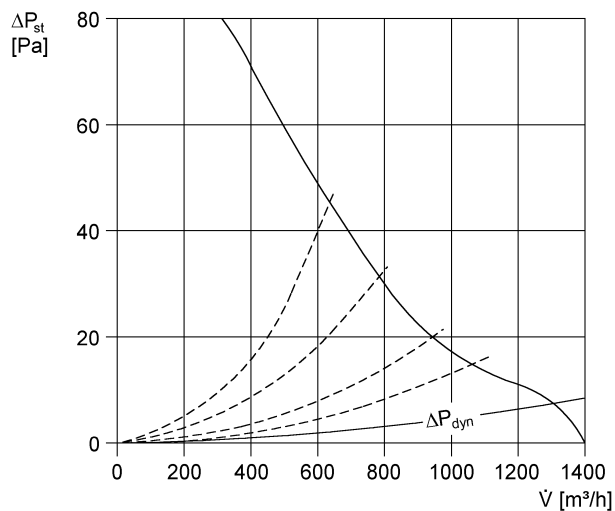

DZD 35/6 A-Ex

Krátká informace

Axiální střešní ventilátor, horizontální výtlač, DN 355, třífázový, nevybušné prov.

Typové číslo

0087.0770

Technické údaje

Průtok	1.370 m ³ /h
Počet otáček	985 1/min
Jmenovitý výkon	115 W
I _{Jmen}	0,62 A
I _{Max}	0,67 A
Hmotnost	28,6
I _A /I _N	2,6
Ex-osvědčení	84/3890
Balení	1 kus
Sortiment	C
GTIN (EAN)	4012799877707

Oktávový akustický výkon

	63 Hz	125 Hz	250 Hz	500 Hz	1 kHz	2 kHz	4 kHz	8 kHz	Celkem
L _{WA5} , vysoký (dB(A))	-	-	-	-	-	-	-	-	69

L_{WA5}= akustický výkon v dB pro volné sání.

DZD 35/6 A-Ex

Charakteristika

Výkres [mm]