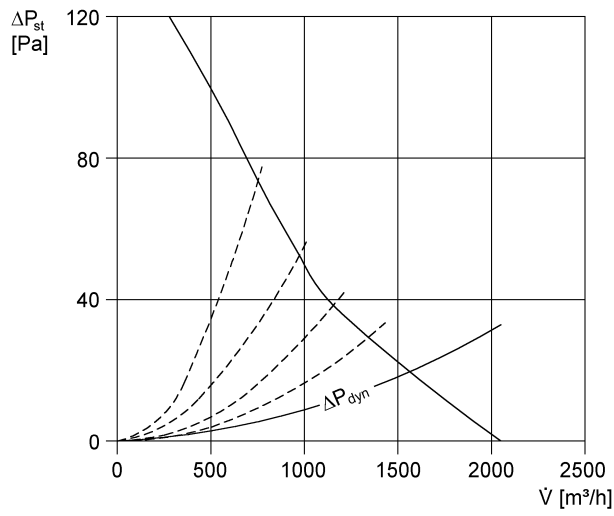

## Technické údaje

Průtok	2.050 m <sup>3</sup> /h
Počet otáček	975 1/min
Jmenovitý výkon	150 W
I <sub>Jmen</sub>	0,63 A
I <sub>Max</sub>	0,67 A
Hmotnost	26,1
I <sub>A</sub> /I <sub>N</sub>	2,5
Ex-osvědčení	84/3894
Balení	1 kus
Sortiment	C
GTIN (EAN)	4012799877752

## Výkres [mm]