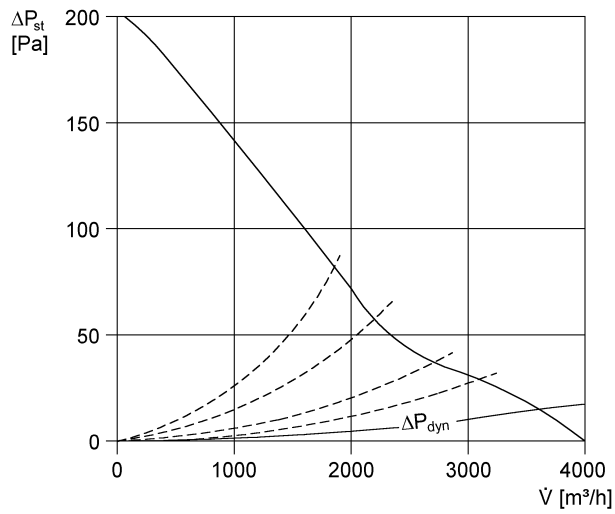

DZD 50/6 A-Ex

Krátká informace

Axiální střešní ventilátor, horizontální výtlač, DN 500, třífázový, nevybušné prov.

Typové číslo

0087.0785

Technické údaje

Průtok	4.000 m ³ /h
Počet otáček	920 1/min
Jmenovitý výkon	275 W
I _{Jmen}	0,71 A
I _{Max}	0,71 A
Hmotnost	40,4
I _A /I _N	2,2
Ex-osvědčení	84/3898
Balení	1 kus
Sortiment	C
GTIN (EAN)	4012799877851

Oktávový akustický výkon

	63 Hz	125 Hz	250 Hz	500 Hz	1 kHz	2 kHz	4 kHz	8 kHz	Celkem
L _{WA5} , vysoký (dB(A))	-	-	-	-	-	-	-	-	77

L_{WA5}= akustický výkon v dB pro volné sání.

DZD 50/6 A-Ex

Charakteristika

Výkres [mm]