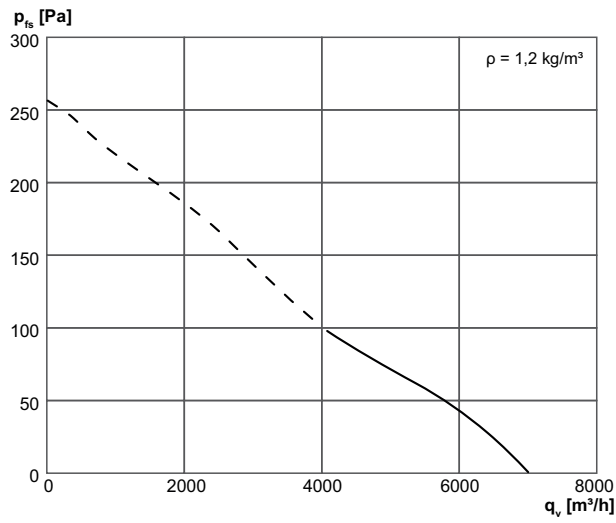

Průtok	7.030 m ³ /h
Průtok _{Jmen}	4.320 m ³ /h (při opt. účinnosti)
Tlak p _{fs, jmen}	88 Pa (při opt. účinnosti)
Počet otáček n _{Jmen}	935 1/min (při opt. účinnosti)
Počet otáček	938 1/min
Typ oběžného kola	axiální
Lze regulovat	✓
Možnost reverzace	✓
Druh napětí	Třífázový proud
Napájecí napětí	400 V
Kmitočet sítě	50 Hz
Jmenovitý výkon	530 W (při opt. účinnosti)
I _{Jmen}	1,1 A (při opt. účinnosti)
I _{Max}	1,3 A
Druh krytí	IP 55
Tepelná třída	F
Síťový přívod	7 x 1,5 mm ²
Umístění	Střecha
Montážní poloha	svisle
Materiál	Ocelový plech, pozinkovaný
Barva	stříbrná
Hmotnost	45,5 kg
Hmotnost s obalem	53 kg
Jmenovitá světlost	600 mm
Šířka	1.100 mm
Výška	1.100 mm
Hloubka	460 mm
Šířka s obalem	1.101 mm
Výška s obalem	1.101 mm

Celková účinnost η	32,1 %
Kategorie měření	C
Kategorie účinnosti	statická
Stupeň účinnosti N	40,3
Rok výroby	viz typový štítek
Jméno výrobce / Úřední registrační číslo / Místo podnikání výrobce	MAICO Elektroapparate Fabrik GmbH / Registergericht Freiburg, HRB 601233 / Villingen-Schwenningen
Typ.č.	0087.0228
P_{BEP} / Průtok $_{BEP}$ / $P_{fs, BEP}$	0,507 kW / 7.410 m ³ /h / 79 Pa
n_{BEP}	935 1/min
specifický poměr	≈ 1
Informace k demontáži a likvidaci	viz montážní návod
Informace k instalaci, provozu a údržbě	viz montážní návod
Použité předměty při měření efektivity, které nejsou popsány v kategorii měření	Stanovení energetické efektivity bez ochranné mřížky a hlavice.
Akustický výkon L_{WA7}	84 dB(A)

Výkres [mm]