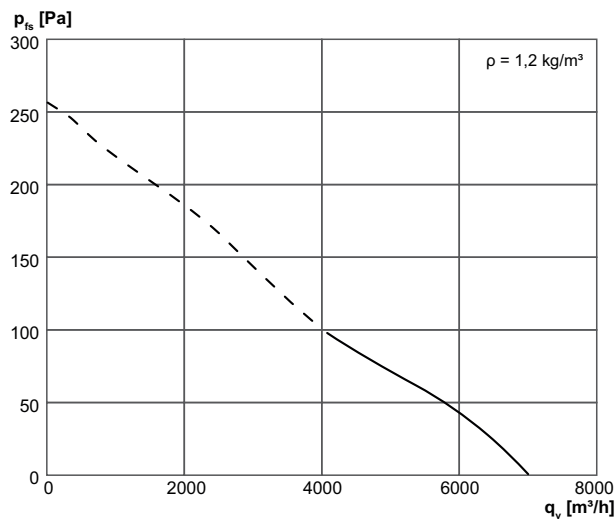

Průtok	7.030 m ³ /h
Průtok _{Jmen}	4.320 m ³ /h (při opt. účinnosti)
Tlak p _{fs, jmen}	88 Pa (při opt. účinnosti)
Počet otáček n _{Jmen}	935 1/min (při opt. účinnosti)
Počet otáček	938 1/min
Typ oběžného kola	axiální
Lze regulovat	✓
Možnost reverzace	✓
Druh napětí	Třífázový proud
Napájecí napětí	400 V
Kmitočet sítě	50 Hz
Jmenovitý výkon	530 W (při opt. účinnosti)
I _{Jmen}	1,1 A (při opt. účinnosti)
I _{Max}	1,3 A
Druh krytí	IP 55
Tepelná třída	F
Síťový přívod	7 x 1,5 mm ²
Umístění	Střecha
Montážní poloha	svisle
Materiál	Ocelový plech, pozinkovaný
Barva	stříbrná
Hmotnost	45,5 kg
Hmotnost s obalem	53 kg
Jmenovitá světlost	600 mm
Šířka	1.100 mm
Výška	1.100 mm
Hloubka	460 mm
Šířka s obalem	1.101 mm
Výška s obalem	1.101 mm

Celková účinnost η	32,1 %
Kategorie měření	C
Kategorie účinnosti	statická
Stupeň účinnosti N	40,3
Rok výroby	viz typový štítek
Jméno výrobce / Úřední registrační číslo / Místo podnikání výrobce	MAICO Elektroapparate Fabrik GmbH / Registergericht Freiburg, HRB 601233 / Villingen-Schwenningen
Typ.č.	0087.0228
P_{BEP} / Průtok $_{BEP}$ / $P_{fs, BEP}$	0,507 kW / 7.410 m ³ /h / 79 Pa
n_{BEP}	935 1/min
specifický poměr	≈ 1
Informace k demontáži a likvidaci	viz montážní návod
Informace k instalaci, provozu a údržbě	viz montážní návod
Použité předměty při měření efektivity, které nejsou popsány v kategorii měření	Stanovení energetické efektivity bez ochranné mřížky a hlavice.
Akustický výkon L_{WA7}	84 dB(A)

Výkres [mm]