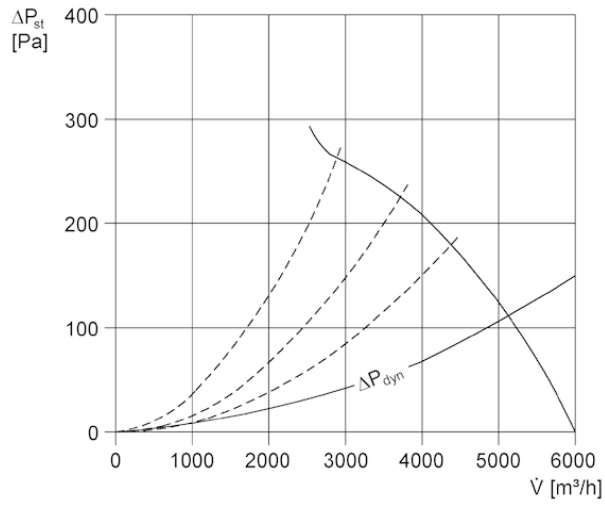

DZQ 35/2 A-Ex

Charakteristika