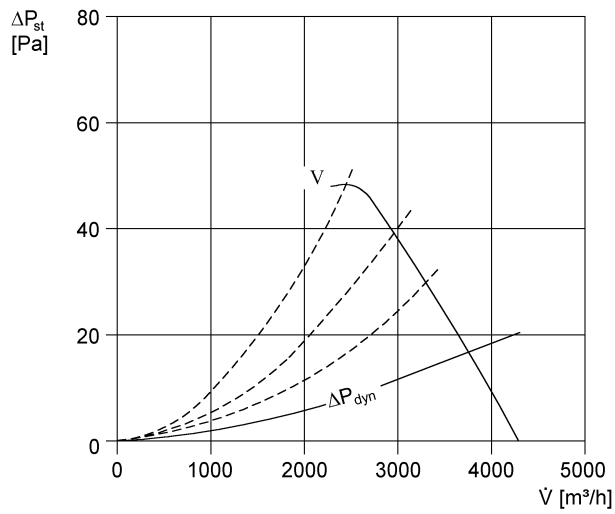

DZQ 45/6 A-Ex

Charakteristika