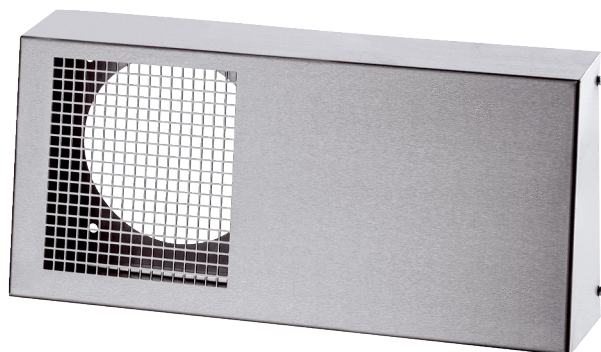

Duo KWS E

Krátká informace

Venkovní kryt s nerezů s oddělenými vedeními venkovního a odpadního vzduchu. Výfuk dopředu, sání zespodu. Barva: Nerez, kartáčovaná

Typové číslo

0093.1440

Technické údaje

Umístění	Venkovní stěna
Způsob instalace	Na omítku
Materiál	Nerez
Barva	Nerez, kartáčovaná
Hmotnost	1,5 kg
Hmotnost s obalem	1,77 kg
Připojovací průměr	125 mm
Šířka	378 mm
Výška	179 mm
Hloubka	93 mm
Šířka s obalem	405 mm
Výška s obalem	255 mm
Hloubka s obalem	160 mm
Balení	1 kus
Sortiment	K
GTIN (EAN)	4012799990949

Duo KWS E

Výkres [mm]