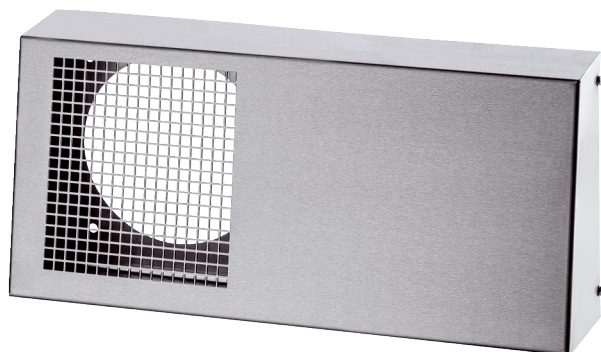

# Duo KWS E

## Krátká informace

Venkovní kryt s nerezů s oddělenými vedeními venkovního a odpadního vzduchu. Výfuk dopředu, sání zespodu. Barva: Nerez, kartáčovaná

Typové číslo

0093.1440

## Technické údaje

Umístění	Venkovní stěna
Způsob instalace	Na omítku
Materiál	Nerez
Barva	Nerez, kartáčovaná
Hmotnost	1,5 kg
Hmotnost s obalem	1,77 kg
Připojovací průměr	125 mm
Šířka	378 mm
Výška	179 mm
Hloubka	93 mm
Šířka s obalem	405 mm
Výška s obalem	255 mm
Hloubka s obalem	160 mm
Balení	1 kus
Sortiment	K
GTIN (EAN)	401279990949