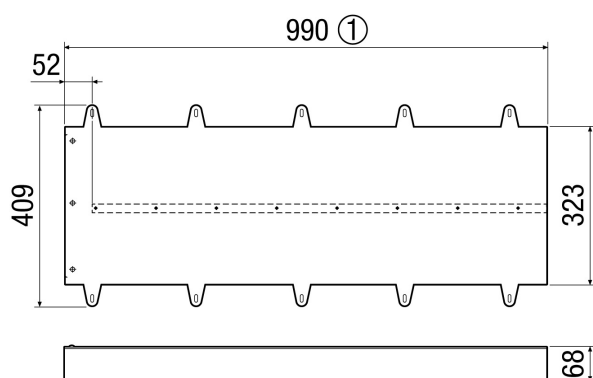

Duo LEV

Krátká informace

Prodloužení jako volitelné příslušenství pro prvek do ostění Duo LE pro instalaci do okenního ostění

Typové číslo

0093.0089

Technické údaje

Průtok	60 m³/h
Materiál	Hliník/nerez
Barva	Nelakovaný hliník
Hmotnost	2,42 kg
Hmotnost s obalem	3,11 kg
Šířka	1.000 mm
Výška	410 mm
Hloubka	64 mm
Šířka s obalem	1.010 mm
Výška s obalem	455 mm
Hloubka s obalem	110 mm
Balení	1 kus
Sortiment	K
GTIN (EAN)	4012799930891

Výkres [mm]

① Verlängerung kürzbar