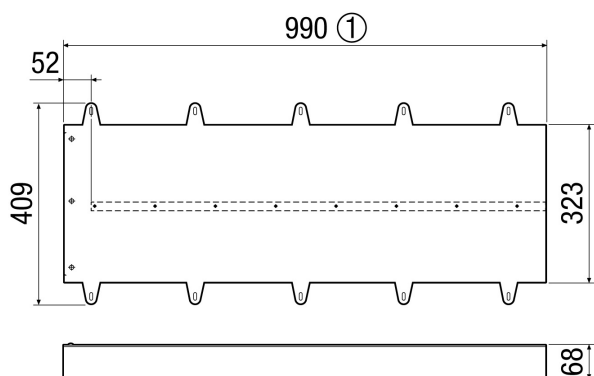

## Krátká informace

Prodloužení jako volitelné příslušenství pro prvek do ostění Duo LE pro instalaci do okenního ostění

Typové číslo

0093.0089

## Technické údaje

Průtok	60 m³/h
Materiál	Hliník/nerez
Barva	Nelakovaný hliník
Hmotnost	2,42 kg
Hmotnost s obalem	3,11 kg
Šířka	1.000 mm
Výška	410 mm
Hloubka	64 mm
Šířka s obalem	1.010 mm
Výška s obalem	455 mm
Hloubka s obalem	110 mm
Balení	1 kus
Sortiment	K
GTIN (EAN)	4012799930891

## Výkres [mm]

① Verlängerung kürzbar