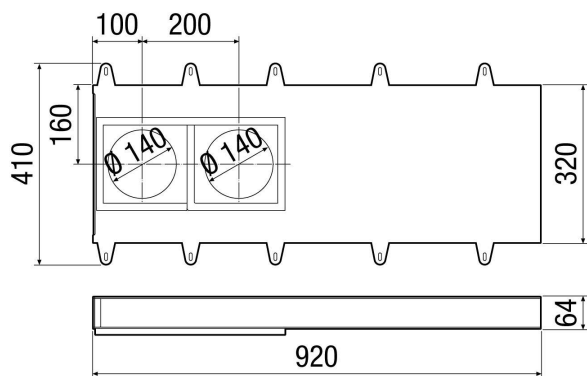

Duo LE

Krátká informace

Prvek pro vestavbu do okenního ostění pro lokální ventilační přístroj s rekuperací tepla Duo

Typové číslo

0093.0087

Technické údaje

Průtok	60 m ³ /h
Materiál	Hliník
Barva	Nelakovaný hliník
Hmotnost	2,16 kg
Hmotnost s obalem	2,79 kg
Šířka	920 mm
Výška	410 mm
Hloubka	64 mm
Šířka s obalem	1.020 mm
Výška s obalem	460 mm
Hloubka s obalem	110 mm
Balení	1 kus
Sortiment	K
GTIN (EAN)	4012799930877

Výkres [mm]

① Kanál lze zkrátit