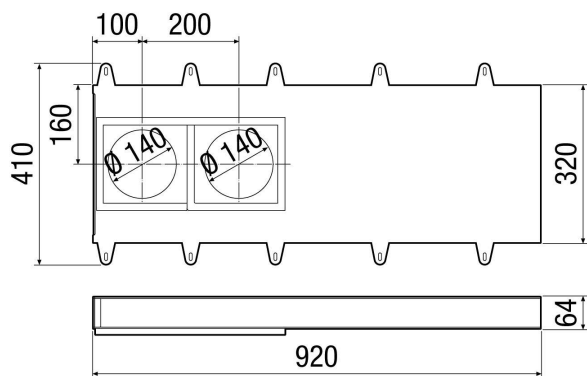

## Technické údaje

Průtok	60 m <sup>3</sup> /h
Materiál	Hliník
Barva	Nelakovaný hliník
Hmotnost	2,16 kg
Hmotnost s obalem	2,79 kg
Šířka	920 mm
Výška	410 mm
Hloubka	64 mm
Šířka s obalem	1.020 mm
Výška s obalem	460 mm
Hloubka s obalem	110 mm
Balení	1 kus
Sortiment	K
GTIN (EAN)	4012799930877

## Výkres [mm]

① Kanál lze zkrátit