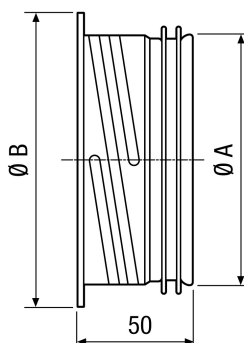

EBR-D 10

Krátká informace

Instalační rám s těsněním pro kovové talířové ventily TFA 10 nebo TFZ 10

Typové číslo

0092.0493

Technické údaje

| | |
|-------------------------|----------------------------|
| Směr proudění vzduchu | Odvod a přívod vzduchu |
| Materiál | Ocelový plech, pozinkovaný |
| Barva | pozink |
| Hmotnost | 0,1 kg |
| Hmotnost s obalem | 0,1 kg |
| Vhodné pro jm. světlost | 100 mm |
| Šířka | 125 mm |
| Výška | 125 mm |
| Hloubka | 50 mm |
| Šířka s obalem | 125 mm |
| Výška s obalem | 125 mm |
| Hloubka s obalem | 50 mm |
| Balení | 1 kus |
| Sortiment | C |
| GTIN (EAN) | 4012799924937 |

Výkres [mm]

| | |
|-----|-----|
| A | B |
| 100 | 125 |

EBR-D 10