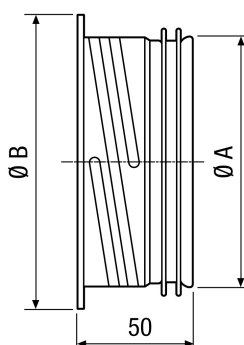

EBR-D 12

Krátká informace

Instalační rám s těsněním pro kovové talířové ventily TFA 12 nebo TFZ 12

Typové číslo

0092.0494

Technické údaje

Směr proudění vzduchu	Odvod a přívod vzduchu
Materiál	Ocelový plech, pozinkovaný
Barva	pozink
Hmotnost	0,1 kg
Hmotnost s obalem	0,12 kg
Vhodné pro jm. světlost	125 mm
Šířka	150 mm
Výška	150 mm
Hloubka	50 mm
Šířka s obalem	150 mm
Výška s obalem	150 mm
Hloubka s obalem	50 mm
Balení	1 kus
Sortiment	C
GTIN (EAN)	4012799924944

Výkres [mm]

A	B
125	150