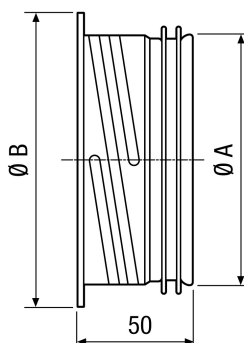

EBR 15

Krátká informace

Instalační rám pro kovové talířové ventily TFA 15 nebo TFZ 15

Typové číslo

0092.0495

Technické údaje

Směr proudění vzduchu	Odvod a přívod vzduchu
Materiál	Ocelový plech, pozinkovaný
Barva	pozink
Hmotnost	0,1 kg
Hmotnost s obalem	0,1 kg
Vhodné pro jm. světlost	150 mm
Šířka	175 mm
Výška	175 mm
Hloubka	50 mm
Šířka s obalem	175 mm
Výška s obalem	175 mm
Hloubka s obalem	50 mm
Balení	1 kus
Sortiment	C
GTIN (EAN)	4012799924951

Výkres [mm]

A	B
150	175