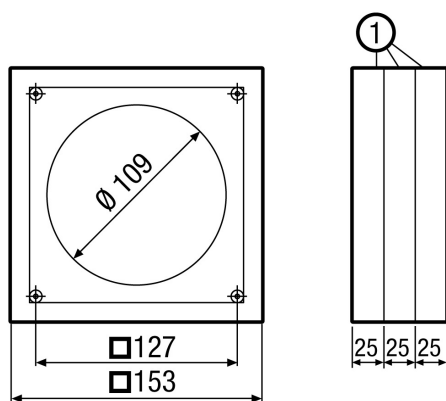

Krátká informace

Distanční rám pro malé ventilátory ECA 100 ipro

Typové číslo

0092.0550

Technické údaje

Umístění	Stěna / Strop
Materiál	Umělá hmota
Barva	bílá, jako RAL 9016
Hmotnost	0,34 kg
Hmotnost s obalem	0,53 kg
Šířka	153 mm
Výška	153 mm
Hloubka	75 mm
Šířka s obalem	158 mm
Výška s obalem	158 mm
Hloubka s obalem	122 mm
Balení	1 kus
Sortiment	A
GTIN (EAN)	4012799925507

Výkres [mm]

① Distanční prvky, dělitelné