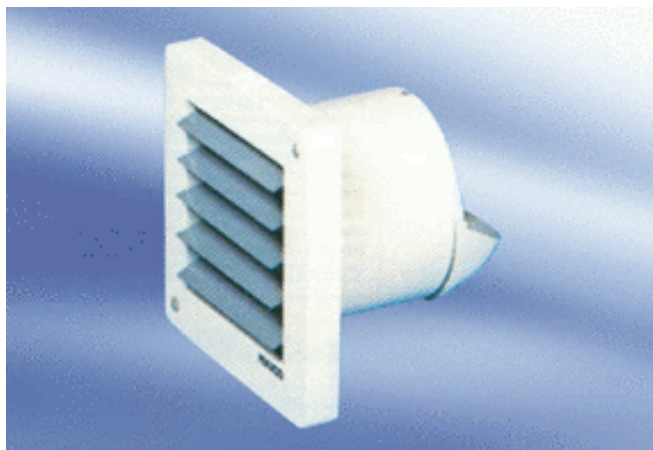

# ECA 10-2 F

## Krátká informace

Malý ventilátor pro koupelny a WC, s elektrickou vnitřní klapkou, provedení s fotobuňkou

## Příklady použití

Koupelna, WC, Komora, Sklad, Sklep

Typové číslo

080172

## Technické údaje

Provedení	Spínání světlem
Průtok	150 m <sup>3</sup> /h
Počet otáček	2.600 1/min
Druh napětí	Jednofázový proud
Napájecí napětí	230 V
Příkon	18 W
I <sub>Max</sub>	0,13 A
Druh krytí	IP 44
Umístění	Stěna / Strop
Montážní poloha	libovolný
Materiál	Umělá hmota
Barva	bílá, jako RAL 9016
Převodník integrován	✓
Balení	1 kus