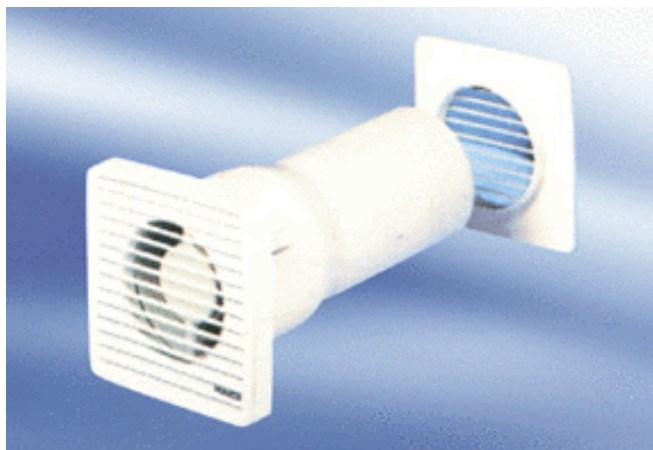

ECA 10-3

Krátká informace

Nástěnný ventilátor pro koupelny a WC, se stěnovou trubkou, s pevnou vnitřní a venkovní mřížkou

Příklady použití

Koupelna, WC, Komora, Sklad, Sklep

Typové číslo

080027

Technické údaje

Průtok	150 m ³ /h
Počet otáček	2.600 1/min
Druh napětí	Jednofázový proud
Napájecí napětí	230 V
Příkon	18 W
I _{Max}	0,13 A
Druh krytí	IP 44
Umístění	Stěna / Strop
Montážní poloha	libovolný
Materiál	Umělá hmota
Barva	bílá, jako RAL 9016
Převodník integrován	–
Balení	1 kus