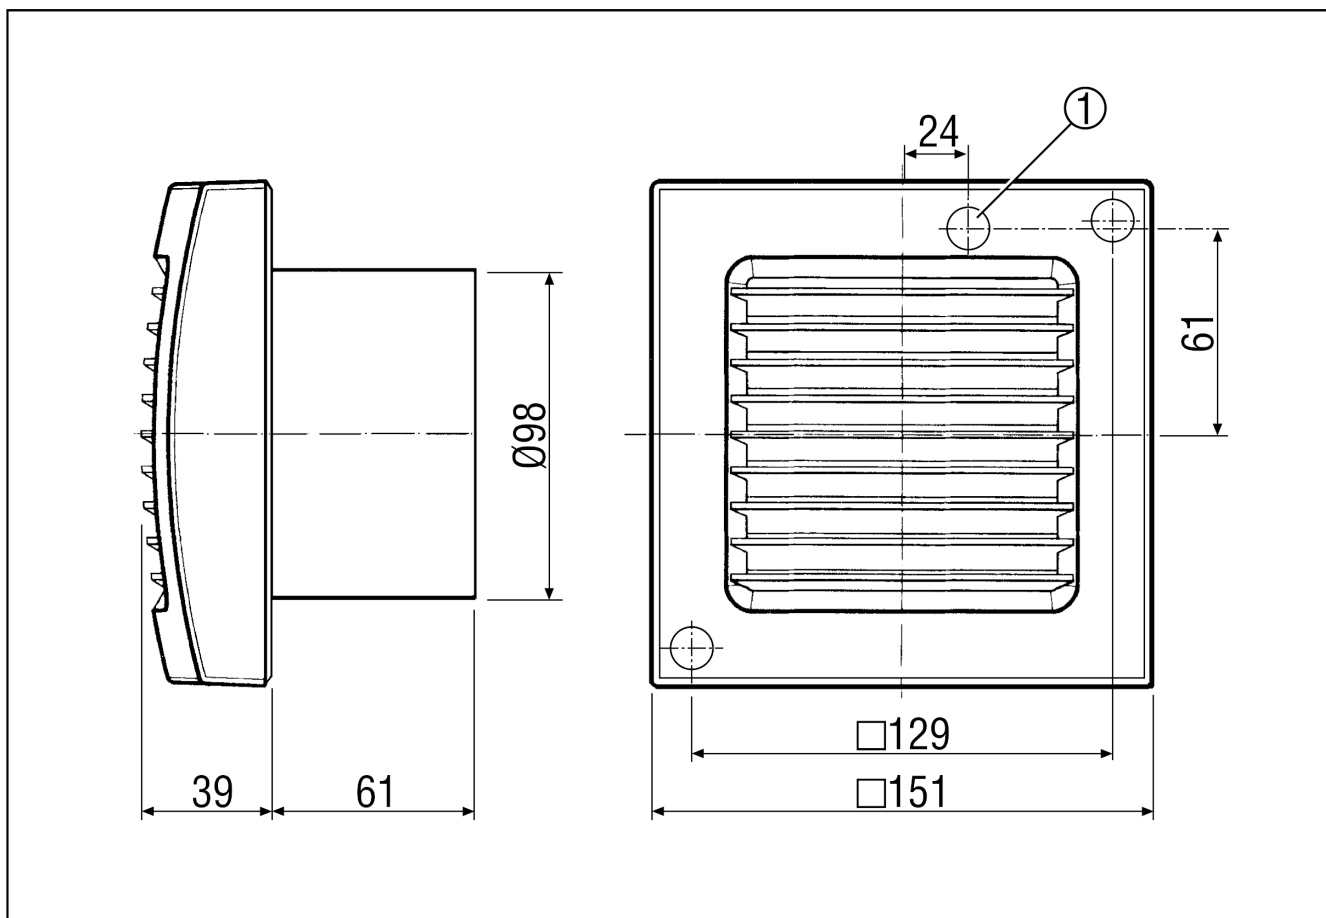

ECA 100

Krátká informace

Malý ventilátor s pevnou vnitřní mřížkou, DN 100, standardní provedení

Příklady použití

Koupelna, WC, Komora, Sklad, Sklep

Typové číslo

0084.0000

Technické údaje

Provedení	Standardní provedení
Průtok	90 m ³ /h
Počet otáček	2.650 1/min
Lze regulovat	✓
Druh napětí	Jednofázový proud
Napájecí napětí	230 V
Kmitočet sítě	50 Hz / 60 Hz
Příkon	13 W
I _{Max}	0,1 A
Druh krytí	IP 45
Síťový přívod	3 x 1,5 mm ²
Umístění	Stěna
Způsob instalace	Na omítku
Montážní poloha	libovolný
Materiál	Umělá hmota
Barva	bílá, jako RAL 9016
Hmotnost	0,763
Hmotnost s obalem	0,73 kg
Jmenovitá světlost	100 mm
Šířka s obalem	155 mm
Výška s obalem	120 mm
Hloubka s obalem	155 mm
Akustický tlak	33 dB(A) (Odstup 3 m, volné pole)
Balení	1 kus
Sortiment	A
GTIN (EAN)	4012799840008

ECA 100

Charakteristika

U = 230 resp. 24 V
 f = 50 Hz
 n = 2650 min⁻¹

Výkres [mm]

① Vstup kabelu

ECA 100