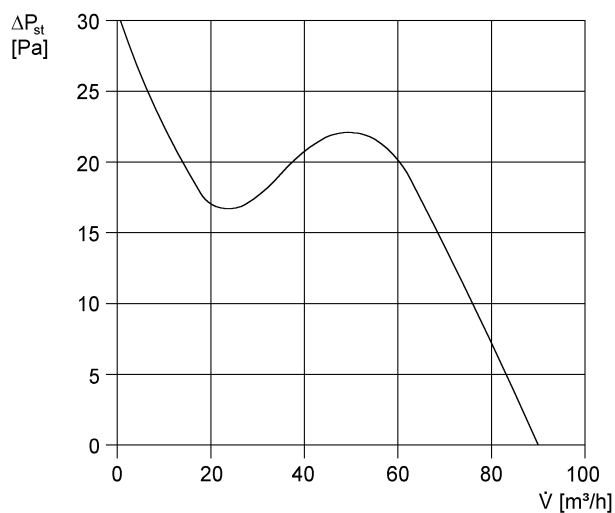

ECA 100

Krátká informace

Malý ventilátor s pevnou vnitřní mřížkou, DN 100, standardní provedení

Příklady použití

Koupelna, WC, Komora, Sklad, Sklep

Typové číslo

0084.0000

Technické údaje

Provedení	Standardní provedení
Průtok	90 m ³ /h
Počet otáček	2.650 1/min
Lze regulovat	✓
Druh napětí	Jednofázový proud
Napájecí napětí	230 V
Kmitočet sítě	50 Hz / 60 Hz
Příkon	13 W
I _{Max}	0,1 A
Druh krytí	IP 45
Síťový přívod	3 x 1,5 mm ²
Umístění	Stěna
Způsob instalace	Na omítku
Montážní poloha	libovolný
Materiál	Umělá hmota
Barva	bílá, jako RAL 9016
Hmotnost	0,763
Hmotnost s obalem	0,73 kg
Jmenovitá světlost	100 mm
Šířka s obalem	155 mm
Výška s obalem	120 mm
Hloubka s obalem	155 mm
Akustický tlak	33 dB(A) (Odstup 3 m, volné pole)
Balení	1 kus
Sortiment	A
GTIN (EAN)	4012799840008

ECA 100

Charakteristika

U = 230 resp. 24 V
 f = 50 Hz
 n = 2650 min⁻¹

Výkres [mm]

① Vstup kabelu

ECA 100