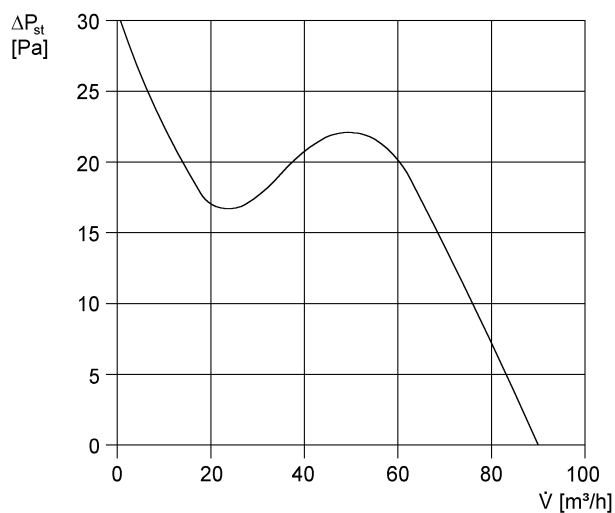

ECA 100 24 V

Krátká informace

S pevnou vnitřní mřížkou, pro bezpečné napětí

Příklady použití

Koupelna, WC, Komora, Sklad, Sklep

Typové číslo

0084.0018

Technické údaje

Provedení	Bezpečné malé napětí
Průtok	90 m ³ /h
Počet otáček	2.650 1/min
Lze regulovat	–
Druh napětí	Jednofázový proud
Napájecí napětí	24 V
Kmitočet sítě	50 Hz / 60 Hz
Příkon	13 W
I _{Max}	0,9 A
Druh krytí	IP 45
Síťový přívod	3 x 1,5 mm ²
Umístění	Stěna
Způsob instalace	Na omítku
Montážní poloha	libovolný
Materiál	Umělá hmota
Barva	bílá, jako RAL 9016
Hmotnost	0,763
Hmotnost s obalem	0,73 kg
Jmenovitá světlost	100 mm
Šířka s obalem	155 mm
Výška s obalem	120 mm
Hloubka s obalem	155 mm
Akustický tlak	33 dB(A) (Odstup 3 m, volné pole)
Balení	1 kus
Sortiment	A
GTIN (EAN)	4012799840183

ECA 100 24 V

Charakteristika

U = 230 resp. 24 V
 f = 50 Hz
 n = 2650 min⁻¹

Výkres [mm]

① Vstup kabelu

PRODUKTTYPOVÝ LIST

ECA 100 24 V