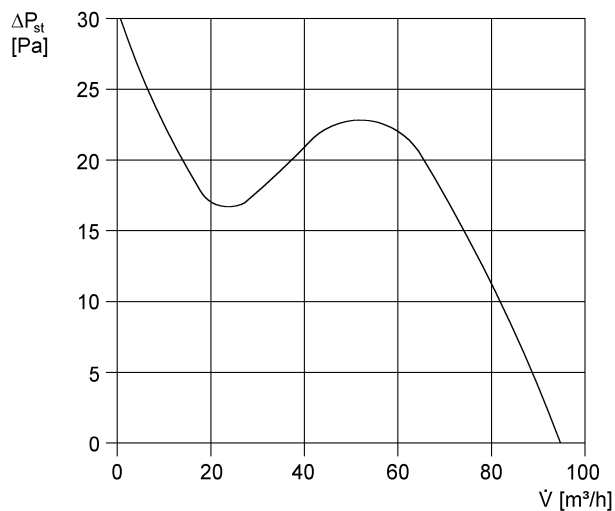

ECA 100 KF

Charakteristika