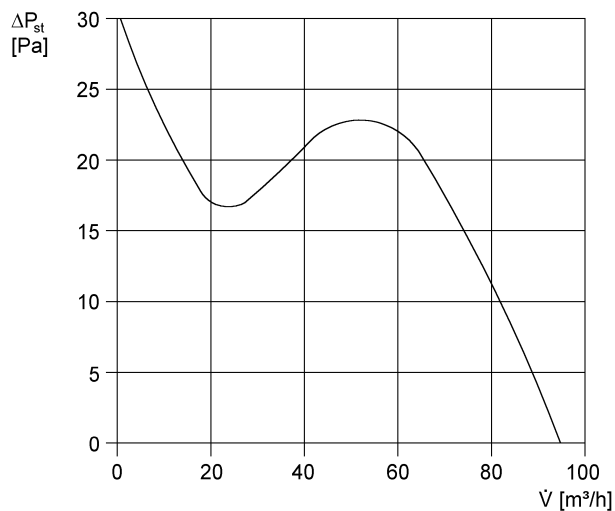

ECA 100 KI

Krátká informace

S elektrickou vnitřní klapkou a periodickým spínáním

Příklady použití

Koupelna, WC, Komora, Sklad, Sklep

Typové číslo

0084.0039

Technické údaje

Provedení	Periodické (intervalové) spínání
Průtok	95 m ³ /h
Počet otáček	2.650 1/min
Lze regulovat	–
Druh napětí	Jednofázový proud
Napájecí napětí	230 V
Kmitočet sítě	50 Hz / 60 Hz
Příkon	13 W
I _{Max}	0,1 A
Druh krytí	IP 34
Síťový přívod	5 x 1,5 mm ²
Umístění	Stěna
Způsob instalace	Na omítku
Montážní poloha	libovolný
Materiál	Umělá hmota
Barva	bílá, jako RAL 9016
Hmotnost	0,66
Hmotnost s obalem	0,75 kg
Druh klapky	elektrický
Jmenovitá světlost	100 mm
Šířka s obalem	153 mm
Výška s obalem	120 mm
Hloubka s obalem	153 mm
Akustický tlak	31 dB(A) (Odstup 3 m, volné pole)
Balení	1 kus
Sortiment	A
GTIN (EAN)	4012799840398

ECA 100 KI

Charakteristika

U = 230 resp. 24 V
 f = 50 Hz
 n = 2650 min⁻¹

Výkres [mm]

① Vstup kabelu

PRODUKTTYPOVÝ LIST

ECA 100 KI