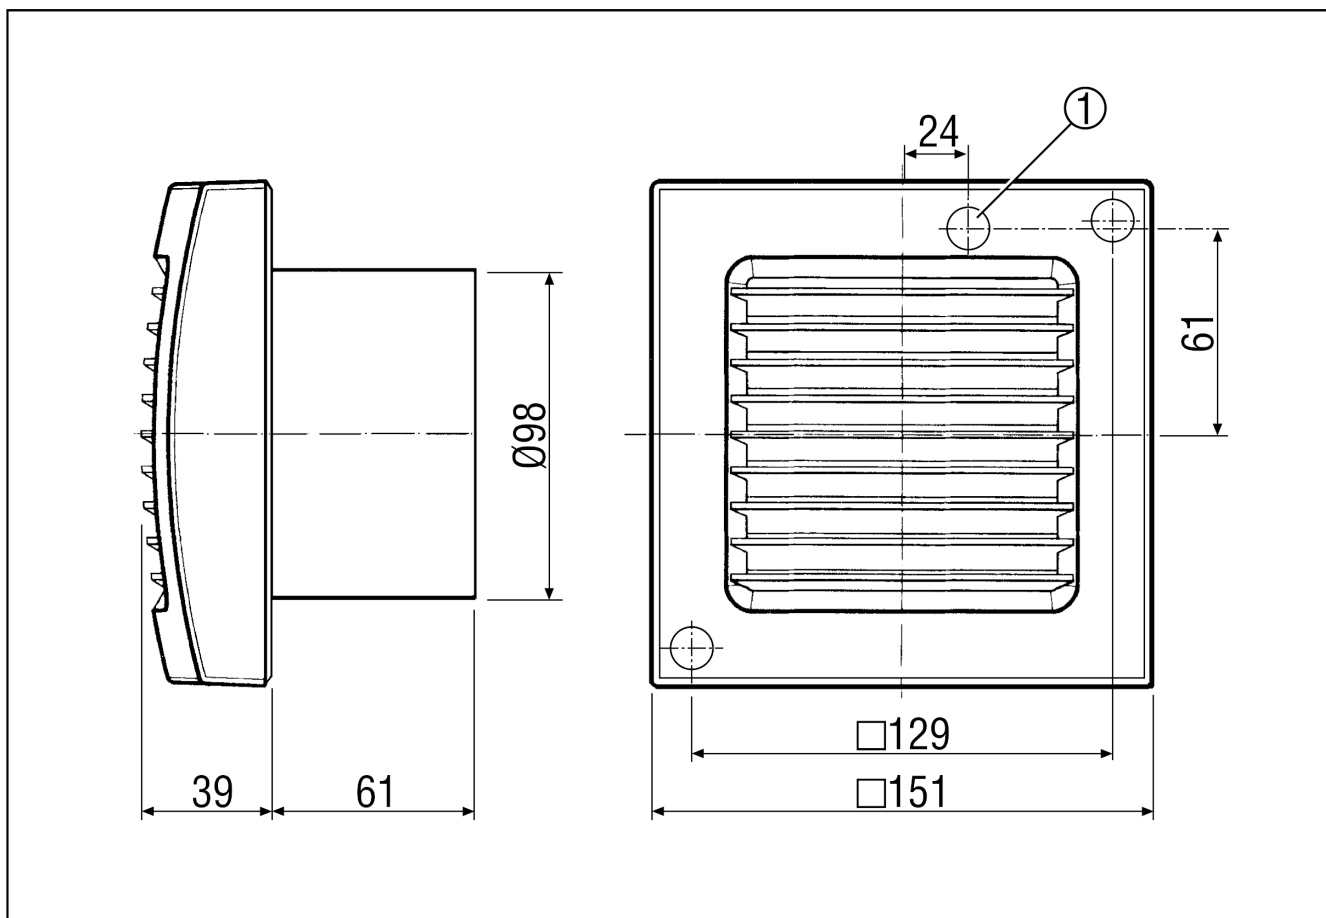

Výkres [mm]