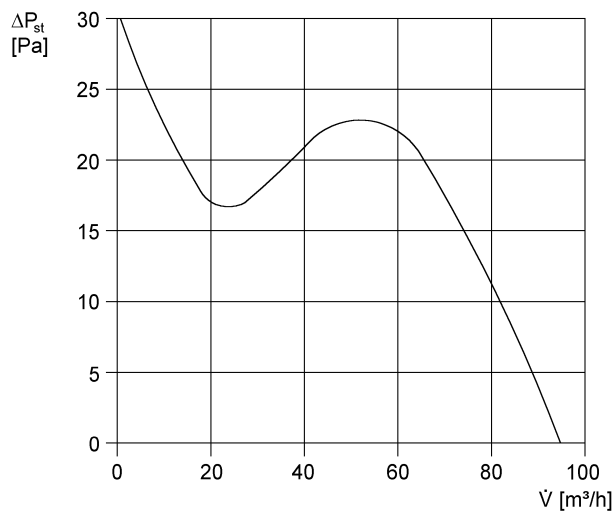

ECA 100 KP

Krátká informace

S elektrickou vnitřní klapkou a tahovým spínačem

Příklady použití

Koupelna, WC, Komora, Sklad, Sklep

Typové číslo

0084.0033

Technické údaje

Provedení	Spínání šňůrou
Průtok	95 m ³ /h
Počet otáček	2.650 1/min
Lze regulovat	–
Druh napětí	Jednofázový proud
Napájecí napětí	230 V
Kmitočet sítě	50 Hz / 60 Hz
Příkon	13 W
I _{Max}	0,1 A
Druh krytí	IP 23
Síťový přívod	3 x 1,5 mm ²
Umístění	Stěna
Způsob instalace	Na omítku
Montážní poloha	libovolný
Materiál	Umělá hmota
Barva	bílá, jako RAL 9016
Hmotnost	0,832
Hmotnost s obalem	0,75 kg
Druh klapky	elektrický
Jmenovitá světlost	100 mm
Šířka s obalem	155 mm
Výška s obalem	120 mm
Hloubka s obalem	155 mm
Akustický tlak	31 dB(A) (Odstup 3 m, volné pole)
Balení	1 kus
Sortiment	A
GTIN (EAN)	4012799840336

ECA 100 KP

Charakteristika

U = 230 resp. 24 V
 f = 50 Hz
 n = 2650 min⁻¹

Výkres [mm]

① Vstup kabelu

PRODUKTTYPOVÝ LIST

ECA 100 KP