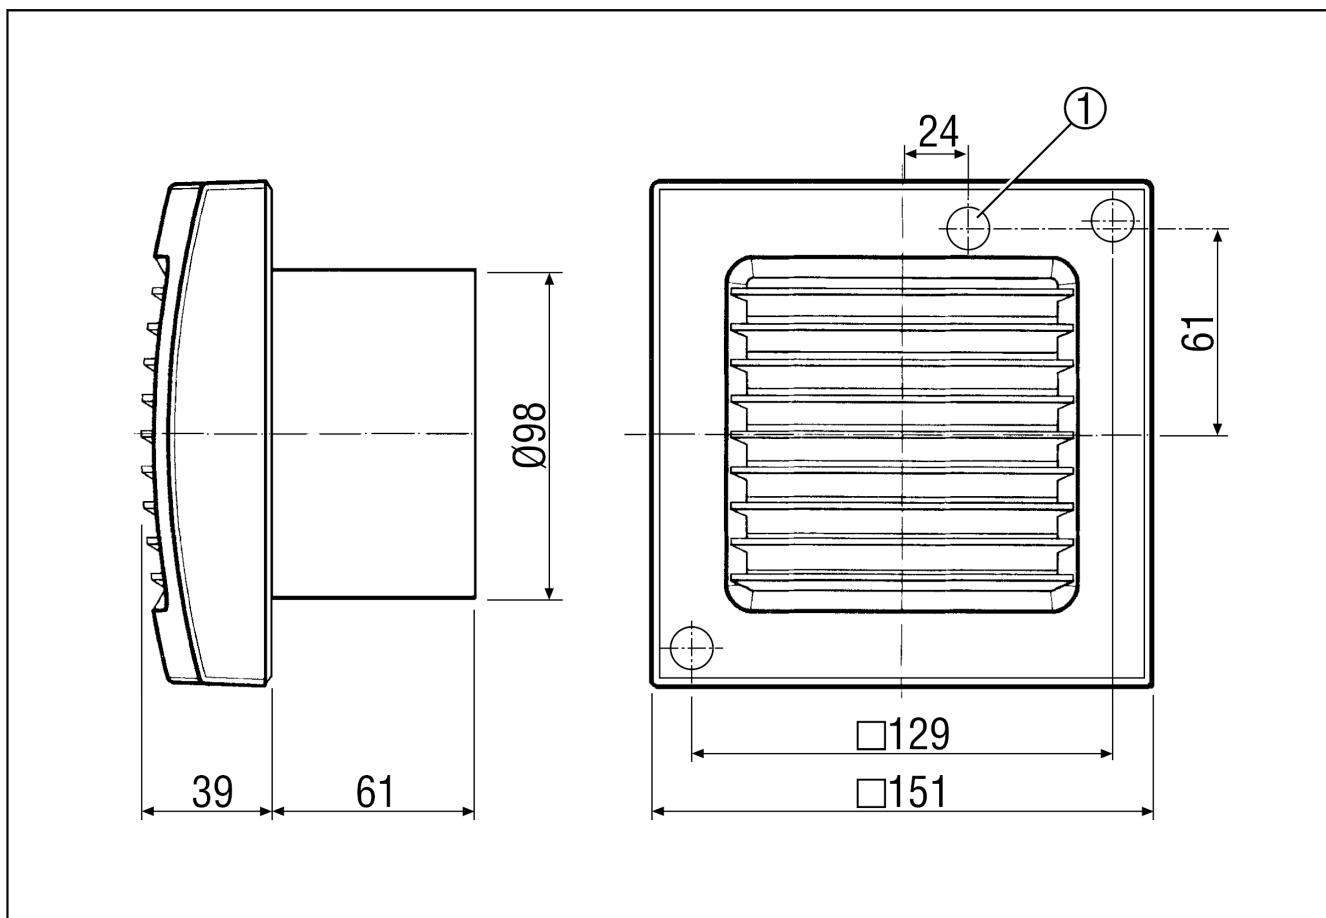

ECA 100 KP

Krátká informace

S elektrickou vnitřní klapkou a tahovým spínačem

Příklady použití

Koupelna, WC, Komora, Sklad, Sklep

Typové číslo

0084.0033

Technické údaje

Provedení	Spínání šňůrou
Průtok	95 m ³ /h
Počet otáček	2.650 1/min
Lze regulovat	–
Druh napětí	Jednofázový proud
Napájecí napětí	230 V
Kmitočet sítě	50 Hz / 60 Hz
Příkon	13 W
I _{Max}	0,1 A
Druh krytí	IP 23
Síťový přívod	3 x 1,5 mm ²
Umístění	Stěna
Způsob instalace	Na omítku
Montážní poloha	libovolný
Materiál	Umělá hmota
Barva	bílá, jako RAL 9016
Hmotnost	0,832
Hmotnost s obalem	0,75 kg
Druh klapky	elektrický
Jmenovitá světlost	100 mm
Šířka s obalem	155 mm
Výška s obalem	120 mm
Hloubka s obalem	155 mm
Akustický tlak	31 dB(A) (Odstup 3 m, volné pole)
Balení	1 kus
Sortiment	A
GTIN (EAN)	4012799840336

ECA 100 KP

Charakteristika

U = 230 resp. 24 V
 f = 50 Hz
 n = 2650 min⁻¹

Výkres [mm]

① Vstup kabelu

PRODUKTTYPOVÝ LIST

ECA 100 KP