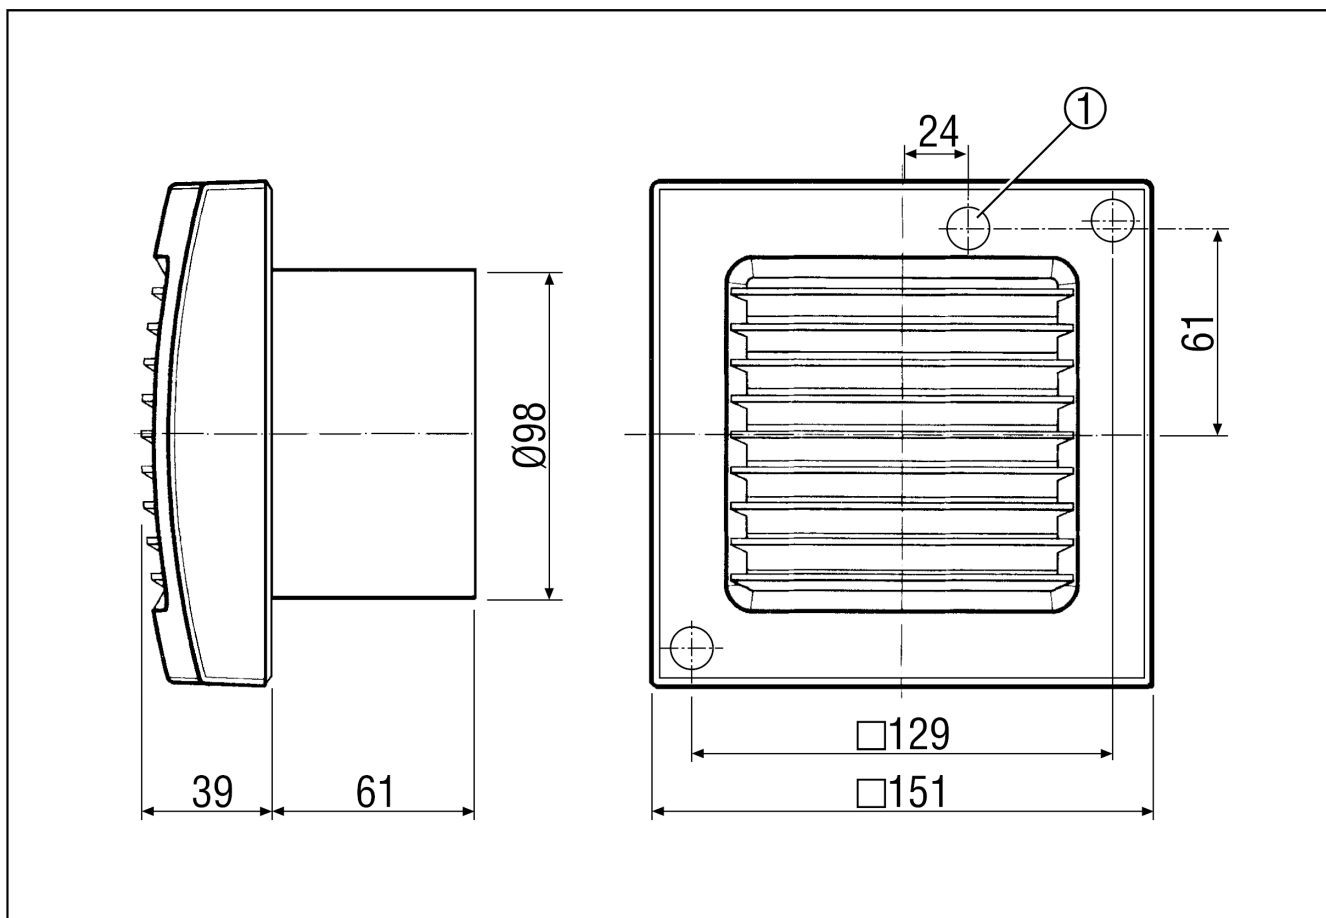

Krátká informace

S elektrickou vnitřní klapkou a nastavitelným časovým spínačem

Příklady použití

Koupelna, WC, Komora, Sklad, Sklep

Typové číslo

0084.0041

Technické údaje

Provedení	Nastavitelný zpoždovací časový spínač
Průtok	95 m ³ /h
Počet otáček	2.650 1/min
Lze regulovat	–
Druh napětí	Jednofázový proud
Napájecí napětí	230 V
Kmitočet sítě	50 Hz / 60 Hz
Příkon	13 W
I _{Max}	0,1 A
Druh krytí	IP 34
Síťový přívod	5 x 1,5 mm ²
Umístění	Stěna
Způsob instalace	Na omítku
Montážní poloha	libovolný
Materiál	Umělá hmota
Barva	bílá, jako RAL 9016
Hmotnost	0,62
Hmotnost s obalem	0,75 kg
Druh klapky	elektrický
Jmenovitá světlost	100 mm
Šířka s obalem	155 mm
Výška s obalem	120 mm
Hloubka s obalem	155 mm
Akustický tlak	31 dB(A) (Odstup 3 m, volné pole)
Balení	1 kus
Sortiment	A
GTIN (EAN)	4012799840411

ECA 100 KVZC

Charakteristika

U = 230 resp. 24 V
 f = 50 Hz
 n = 2650 min⁻¹

Výkres [mm]

① Vstup kabelu

PRODUKTTYPOVÝ LIST

ECA 100 KVZC