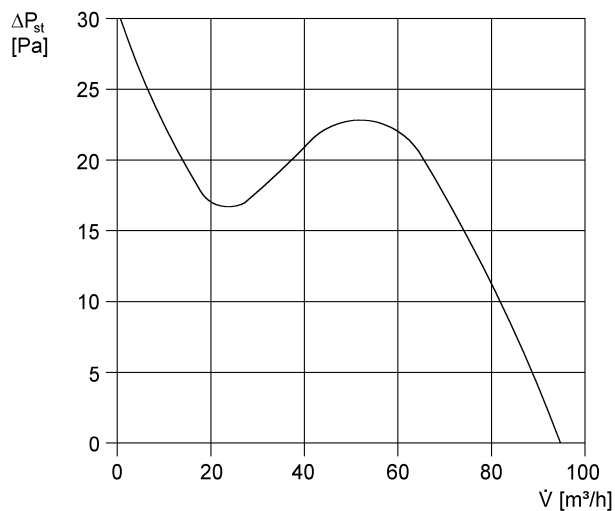

Krátká informace

S elektrickou vnitřní klapkou a nastavitelným časovým spínačem

Příklady použití

Koupelna, WC, Komora, Sklad, Sklep

Typové číslo

0084.0041

Technické údaje

Provedení	Nastavitelný zpoždovací časový spínač
Průtok	95 m ³ /h
Počet otáček	2.650 1/min
Lze regulovat	–
Druh napětí	Jednofázový proud
Napájecí napětí	230 V
Kmitočet sítě	50 Hz / 60 Hz
Příkon	13 W
I _{Max}	0,1 A
Druh krytí	IP 34
Síťový přívod	5 x 1,5 mm ²
Umístění	Stěna
Způsob instalace	Na omítku
Montážní poloha	libovolný
Materiál	Umělá hmota
Barva	bílá, jako RAL 9016
Hmotnost	0,62
Hmotnost s obalem	0,75 kg
Druh klapky	elektrický
Jmenovitá světlost	100 mm
Šířka s obalem	155 mm
Výška s obalem	120 mm
Hloubka s obalem	155 mm
Akustický tlak	31 dB(A) (Odstup 3 m, volné pole)
Balení	1 kus
Sortiment	A
GTIN (EAN)	4012799840411

ECA 100 KVZC

Charakteristika

U = 230 resp. 24 V
 f = 50 Hz
 n = 2650 min⁻¹

Výkres [mm]

① Vstup kabelu

PRODUKTTYPOVÝ LIST

ECA 100 KVZC