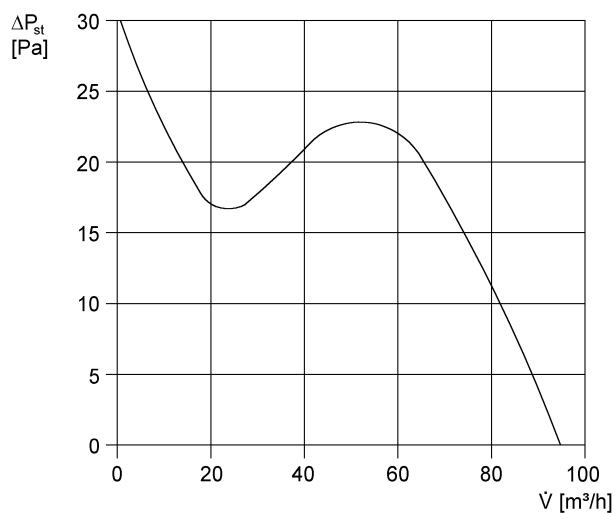

ECA 100 KVZ

Krátká informace

S elektrickou vnitřní klapkou a časovým spínačem

Příklady použití

Koupelna, WC, Komora, Sklad, Sklep

Typové číslo

0084.0004

Technické údaje

Provedení	Zpoždovací časový spínač
Průtok	95 m ³ /h
Počet otáček	2.650 1/min
Lze regulovat	–
Druh napětí	Jednofázový proud
Napájecí napětí	230 V
Kmitočet sítě	50 Hz / 60 Hz
Příkon	13 W
I _{Max}	0,1 A
Druh krytí	IP 34
Síťový přívod	5 x 1,5 mm ²
Umístění	Stěna
Způsob instalace	Na omítku
Montážní poloha	libovolný
Materiál	Umělá hmota
Barva	bílá, jako RAL 9016
Hmotnost	0,763
Hmotnost s obalem	0,75 kg
Druh klapky	elektrický
Jmenovitá světlost	100 mm
Šířka s obalem	155 mm
Výška s obalem	120 mm
Hloubka s obalem	155 mm
Akustický tlak	31 dB(A) (Odstup 3 m, volné pole)
Balení	1 kus
Sortiment	A
GTIN (EAN)	4012799840046

ECA 100 KVZ

Charakteristika

U = 230 resp. 24 V
 f = 50 Hz
 n = 2650 min⁻¹

Výkres [mm]

① Vstup kabelu

PRODUKTTYPOVÝ LIST

ECA 100 KVZ