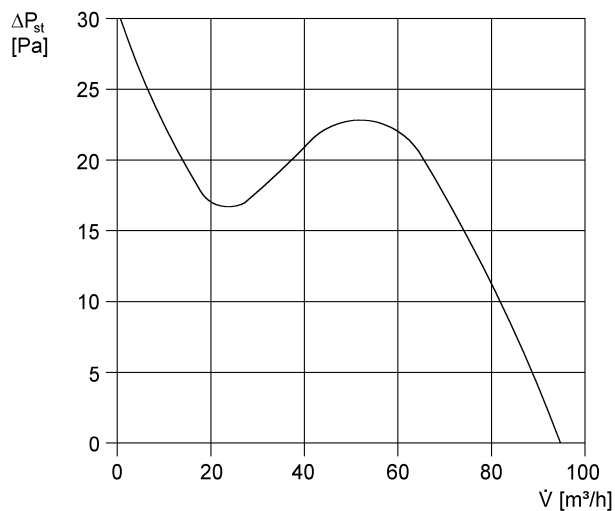

ECA 100 K

Charakteristika