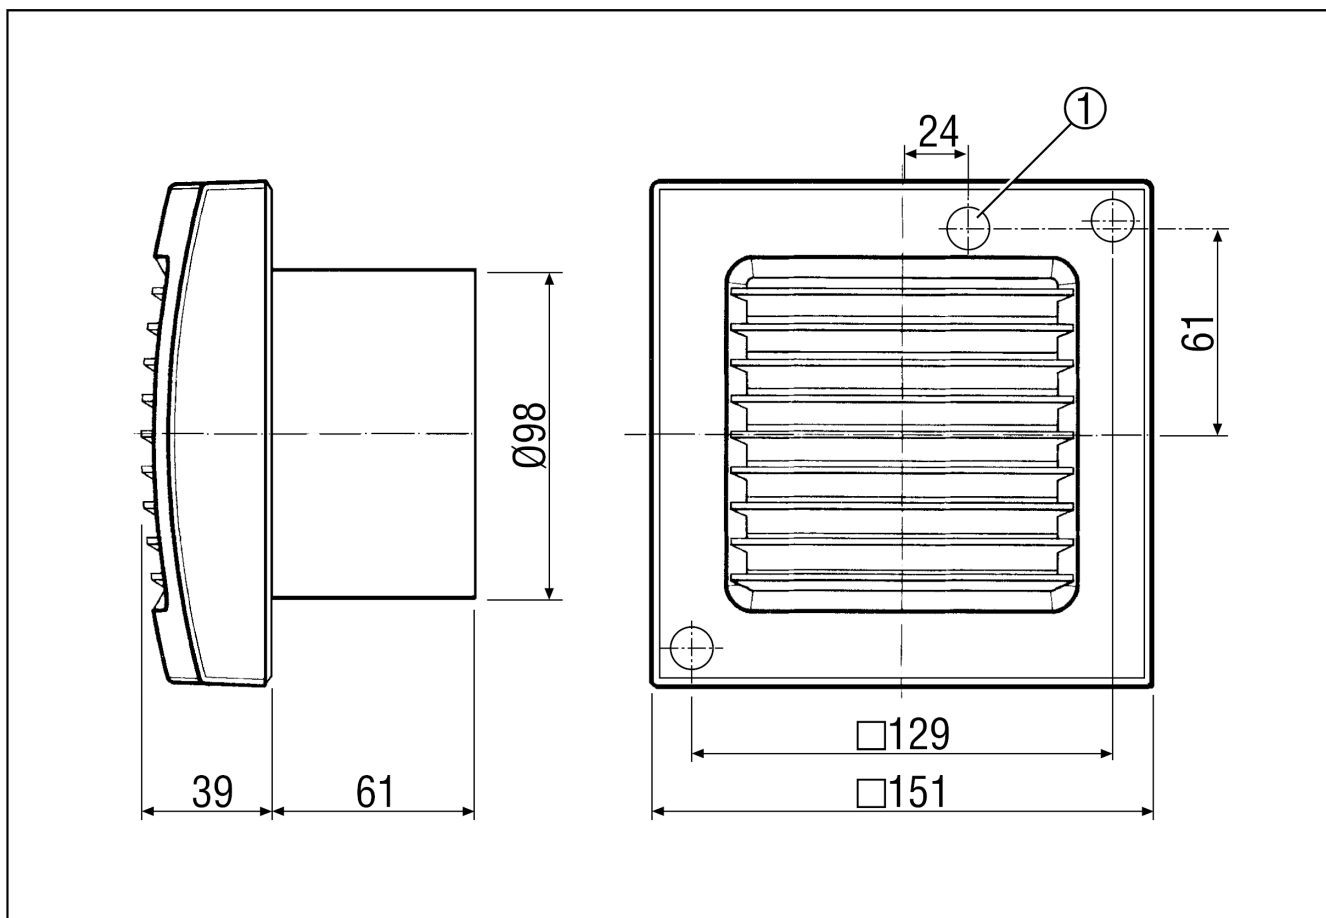

## Technické údaje

Provedení	Standardní provedení
Průtok	95 m <sup>3</sup> /h
Počet otáček	2.650 1/min
Lze regulovat	✓
Druh napětí	Jednofázový proud
Napájecí napětí	230 V
Kmitočet sítě	50 Hz / 60 Hz
Příkon	13 W
I <sub>Max</sub>	0,1 A
Druh krytí	IP 34
Síťový přívod	3 x 1,5 mm <sup>2</sup>
Umístění	Stěna
Způsob instalace	Na omítku
Montážní poloha	libovolný
Materiál	Umělá hmota
Barva	bílá, jako RAL 9016
Hmotnost	0,655
Hmotnost s obalem	0,735 kg
Druh klapky	elektrický
Jmenovitá světlost	100 mm
Šířka s obalem	155 mm
Výška s obalem	120 mm
Hloubka s obalem	155 mm
Akustický tlak	31 dB(A) (Odstup 3 m, volné pole)
Balení	1 kus
Sortiment	A
GTIN (EAN)	4012799840039

## Výkres [mm]

① Vstup kabelu