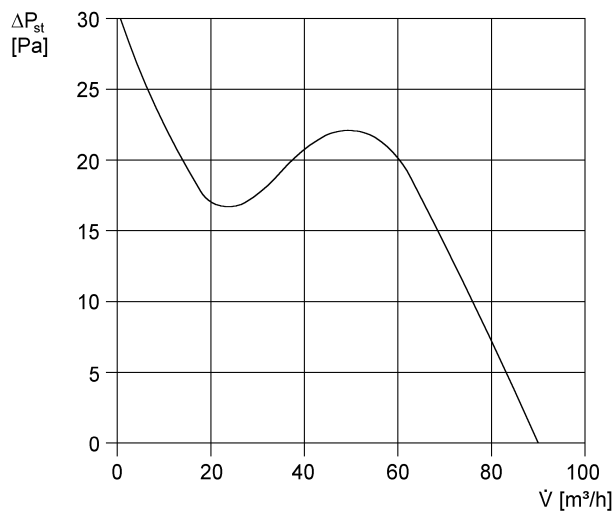

ECA 100 VZC

Charakteristika