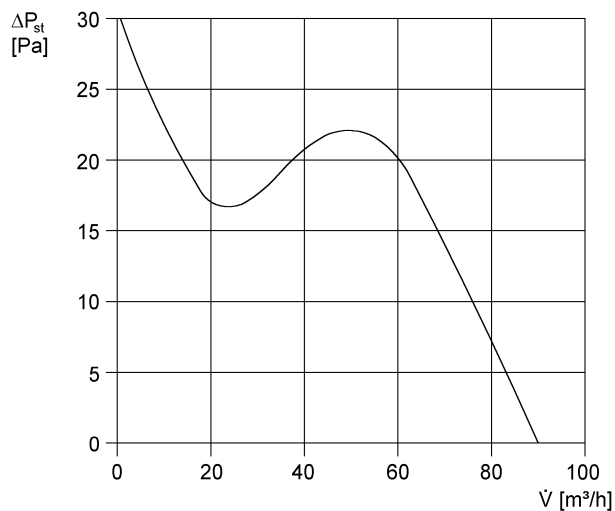

ECA 100 VZ

Krátká informace

S pevnou vnitřní mřížkou a časovým spínačem

Příklady použití

Koupelna, WC, Komora, Sklad, Sklep

Typové číslo

0084.0001

Technické údaje

Provedení	Zpoždovací časový spínač
Průtok	90 m ³ /h
Počet otáček	2.650 1/min
Lze regulovat	–
Druh napětí	Jednofázový proud
Napájecí napětí	230 V
Kmitočet sítě	50 Hz / 60 Hz
Příkon	13 W
I _{Max}	0,1 A
Druh krytí	IP 45
Síťový přívod	5 x 1,5 mm ²
Umístění	Stěna
Způsob instalace	Na omítku
Montážní poloha	libovolný
Materiál	Umělá hmota
Barva	bílá, jako RAL 9016
Hmotnost	0,763
Hmotnost s obalem	0,74 kg
Jmenovitá světlost	100 mm
Šířka s obalem	155 mm
Výška s obalem	120 mm
Hloubka s obalem	155 mm
Akustický tlak	33 dB(A) (Odstup 3 m, volné pole)
Balení	1 kus
Sortiment	A
GTIN (EAN)	4012799840015

ECA 100 VZ

Charakteristika

U = 230 resp. 24 V
 f = 50 Hz
 n = 2650 min⁻¹

Výkres [mm]

① Vstup kabelu

PRODUKTTYPOVÝ LIST

ECA 100 VZ