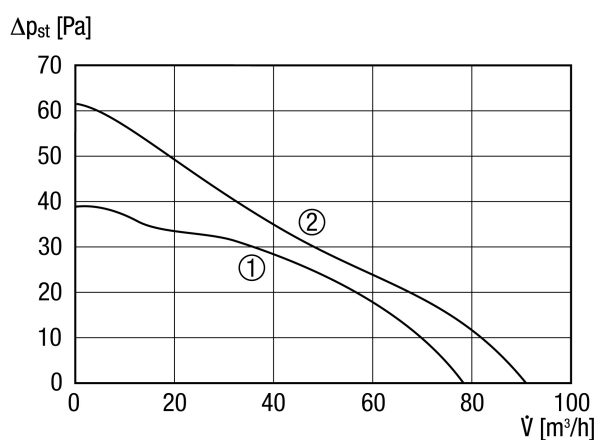

ECA 100 ipro B

Krátká informace

Dvoustupňový malý ventilátor se pohybovým spínačem, DN100

Příklady použití

Koupelna, WC, Komora, Sklad, Sklep

Typové číslo

0084.0204

Technické údaje

Provedení	Hlásič pohybu
Průtok	78 m ³ /h / 92 m ³ /h
Počet otáček	2.100 1/min / 2.500 1/min
Lze regulovat	–
Možnost reverzace	–
SEC average	-24,18 kWh/(m ² *a)
Druh napětí	Jednofázový proud
Napájecí napětí	230 V
Kmitočet sítě	50 Hz
Jmenovitý výkon	6 W / 8 W
I _{Max}	0,06 A
Druh krytí	IP X5
Síťový přívod	3/5 x 1,5 mm ²
Dosah hlídače pohybu	5 m
Vodorovný dosah hlídače pohybu	100 °
Svislý dosah hlídače pohybu	82 °
Umístění	Strop / Stěna
Způsob instalace	Na omítku
Montážní poloha	libovolný
Materiál	Umělá hmota
Barva	bílá, jako RAL 9016
Hmotnost	0,71 kg
Hmotnost s obalem	0,86 kg
Klapka	žádné
Jmenovitá světlost	100 mm
Šířka	159 mm
Výška	159 mm
Hloubka	130 mm
Šířka s obalem	165 mm

ECA 100 ipro B

Výška s obalem	165 mm
Hloubka s obalem	145 mm
Teplota média při I_{Max}	40 °C
Čas doběhu	0 min / 8 min / 17 min / 25 min
Akustický tlak	27 dB(A) / 32 dB(A) (Odstup 3 m, volné pole)
Balení	1 kus
Sortiment	A
GTIN (EAN)	4012799842040

Charakteristika

- ① Výkonový stupeň 1
- ② Výkonový stupeň 2

ECA 100 ipro B

Výkres [mm]

① Vstup kabelu