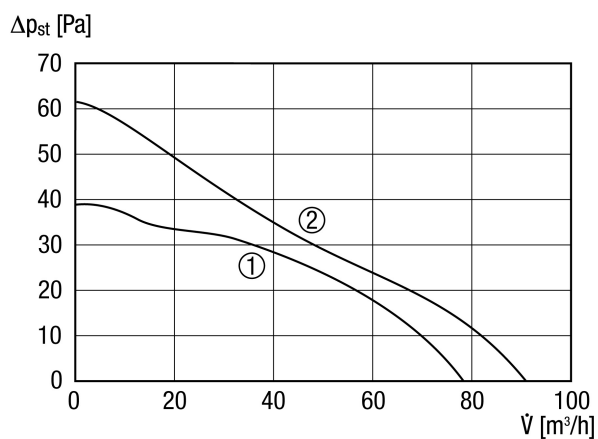

ECA 100 ipro F

Čas doběhu	0 min / 8 min / 17 min / 25 min
Zpoždění před sepnutím	0 s / 50 s / 90 s / 120 s
Akustický tlak	27 dB(A) / 32 dB(A) (Odstup 3 m, volné pole)
Balení	1 kus
Sortiment	A
GTIN (EAN)	4012799842026

Charakteristika

- ① Výkonový stupeň 1
- ② Výkonový stupeň 2