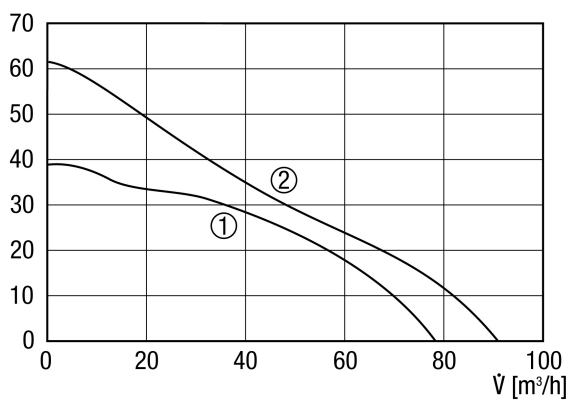

Provedení	Spínání světlem
Průtok	78 m ³ /h / 92 m ³ /h
Počet otáček	2.100 1/min / 2.500 1/min
Lze regulovat	–
Možnost reverzace	–
SEC average	-22,55 kWh/(m ² *a)
Druh napětí	Jednofázový proud
Napájecí napětí	230 V
Kmitočet sítě	50 Hz
Jmenovitý výkon	10 W / 13 W
I _{Max}	0,08 A
Druh krytí	IP X5
Síťový přívod	3/5 x 1,5 mm ²
Umístění	Strop / Stěna
Způsob instalace	Na omítku
Montážní poloha	libovolný
Materiál	Umělá hmota
Barva	bílá, jako RAL 9016
Hmotnost	0,74 kg
Hmotnost s obalem	0,89 kg
Klapka	integrováno
Druh klapky	elektrický
Jmenovitá světlost	100 mm
Šířka	159 mm
Výška	159 mm
Hloubka	130 mm
Šířka s obalem	165 mm
Výška s obalem	165 mm
Hloubka s obalem	145 mm

ECA 100 ipro KF

Teplota média při I_{Max}	40 °C
Čas doběhu	0 min / 8 min / 17 min / 25 min
Zpoždění před sepnutím	0 s / 50 s / 90 s / 120 s
Akustický tlak	27 dB(A) / 32 dB(A) (Odstup 3 m, volné pole)
Balení	1 kus
Sortiment	A
GTIN (EAN)	4012799842071

Charakteristika

Δp_{st} [Pa]

① Výkonový stupeň 1

② Výkonový stupeň 2

ECA 100 ipro KF

Výkres [mm]

① Vstup kabelu