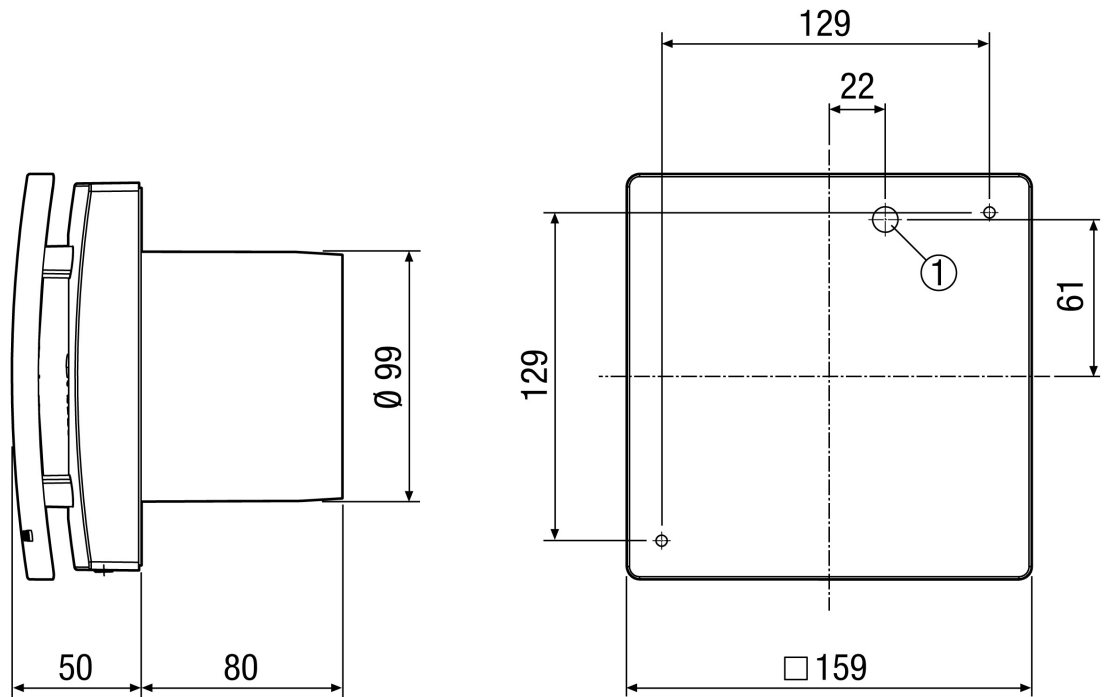

Technické údaje

Provedení	S nastavitelným časovým náběhem a doběhem
Průtok	78 m ³ /h / 92 m ³ /h
Počet otáček	2.100 1/min / 2.500 1/min
Lze regulovat	–
Možnost reverzace	–
SEC average	-7,8 kWh/(m ² *a)
Druh napětí	Jednofázový proud
Napájecí napětí	230 V
Kmitočet sítě	50 Hz
Jmenovitý výkon	10 W / 13 W
I _{Max}	0,08 A
Druh krytí	IP X5
Síťový přívod	5 x 1,5 mm ²
Umístění	Strop / Stěna
Způsob instalace	Na omítku
Montážní poloha	libovolný
Materiál	Umělá hmota
Barva	bílá, jako RAL 9016
Hmotnost	0,73 kg
Hmotnost s obalem	0,88 kg
Klapka	integrováno
Druh klapky	elektrický
Jmenovitá světlost	100 mm
Šířka	159 mm
Výška	159 mm
Hloubka	130 mm
Šířka s obalem	165 mm
Výška s obalem	165 mm
Hloubka s obalem	145 mm

Charakteristika

Δp_{st} [Pa]

① Výkonový stupeň 1

② Výkonový stupeň 2

ECA 100 ipro KVZC

Výkres [mm]

① Vstup kabelu