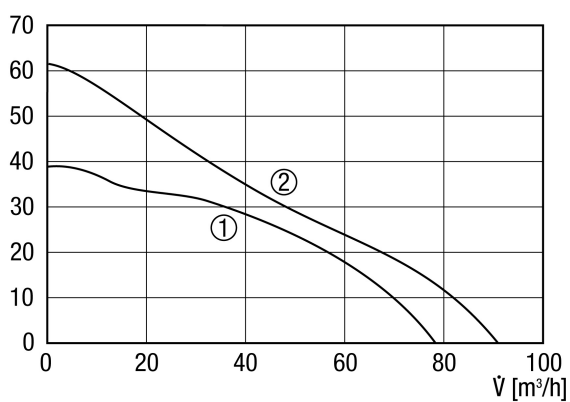

Technické údaje

Provedení	S nastavitelným časovým náběhem a doběhem
Průtok	78 m ³ /h / 92 m ³ /h
Počet otáček	2.100 1/min / 2.500 1/min
Lze regulovat	–
Možnost reverzace	–
SEC average	-7,8 kWh/(m ² *a)
Druh napětí	Jednofázový proud
Napájecí napětí	230 V
Kmitočet sítě	50 Hz
Jmenovitý výkon	10 W / 13 W
I _{Max}	0,08 A
Druh krytí	IP X5
Síťový přívod	5 x 1,5 mm ²
Umístění	Strop / Stěna
Způsob instalace	Na omítku
Montážní poloha	libovolný
Materiál	Umělá hmota
Barva	bílá, jako RAL 9016
Hmotnost	0,73 kg
Hmotnost s obalem	0,88 kg
Klapka	integrováno
Druh klapky	elektrický
Jmenovitá světlost	100 mm
Šířka	159 mm
Výška	159 mm
Hloubka	130 mm
Šířka s obalem	165 mm
Výška s obalem	165 mm
Hloubka s obalem	145 mm

ECA 100 ipro KVZC

Teplota média při I_{Max}	40 °C
Čas doběhu	0 min / 8 min / 17 min / 25 min
Zpoždění před sepnutím	0 s / 50 s / 90 s / 120 s
Akustický tlak	27 dB(A) / 32 dB(A) (Odstup 3 m, volné pole)
Balení	1 kus
Sortiment	A
GTIN (EAN)	4012799842064

Charakteristika

Δp_{st} [Pa]

① Výkonový stupeň 1

② Výkonový stupeň 2

ECA 100 ipro KVZC

Výkres [mm]

① Vstup kabelu