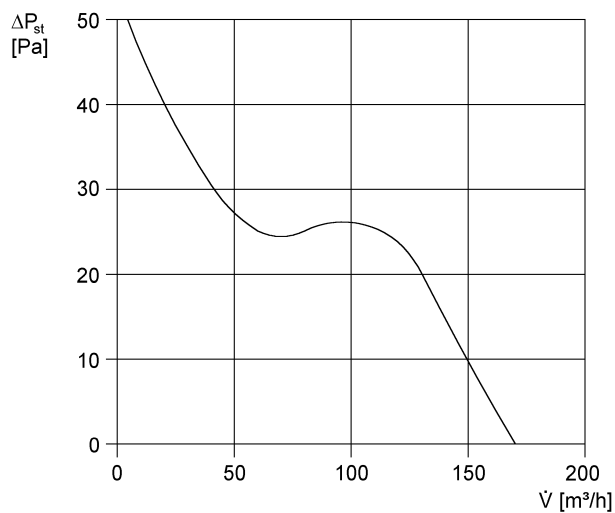

ECA 120

Sortiment	A
GTIN (EAN)	4012799840060

Charakteristika

U = 230 resp. 24 V
f = 50 Hz
n = 2600 min⁻¹

Výkres [mm]