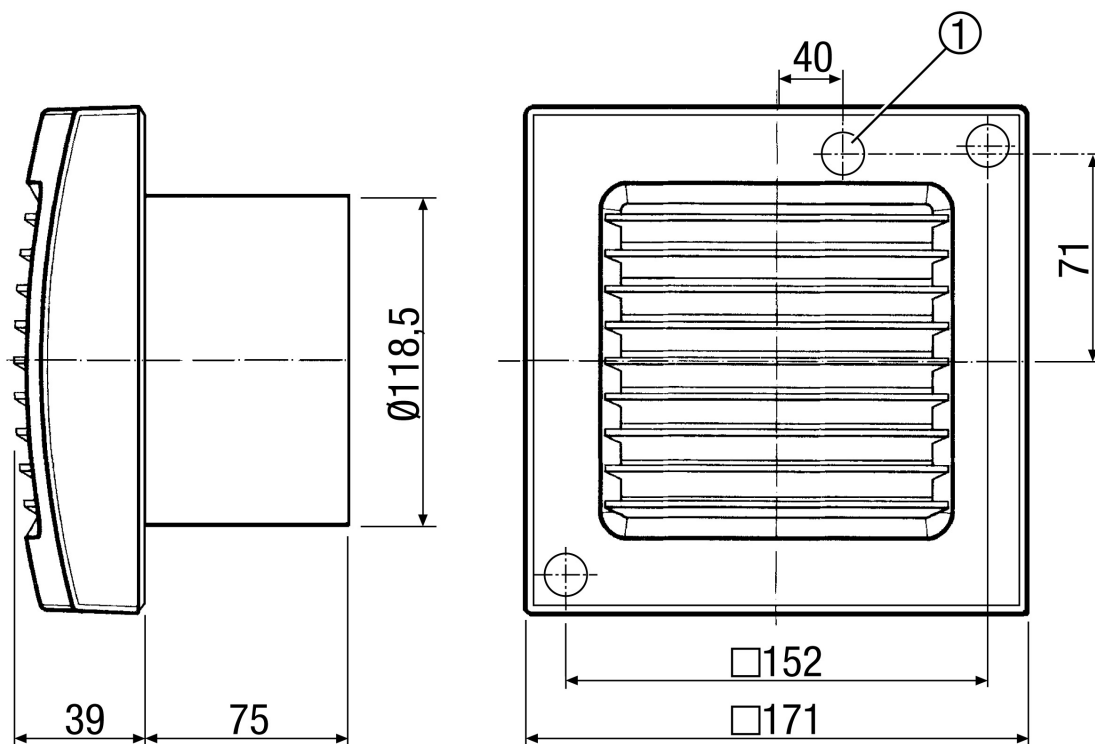

## Technické údaje

Provedení	Standardní provedení
Průtok	170 m <sup>3</sup> /h
Počet otáček	2.600 1/min
Lze regulovat	✓
Možnost reverzace	–
Druh napětí	Jednofázový proud
Napájecí napětí	230 V
Kmitočet sítě	50 Hz / 60 Hz
Příkon	19 W
I <sub>Max</sub>	0,14 A
Druh krytí	IP 45
Síťový přívod	3 x 1,5 mm <sup>2</sup>
Umístění	Stěna
Způsob instalace	Na omítku
Montážní poloha	libovolný
Materiál	Umělá hmota
Barva	bílá, jako RAL 9016
Hmotnost	0,9 kg
Hmotnost s obalem	1,05 kg
Jmenovitá světlost	120 mm
Šířka	171 mm
Výška	171 mm
Hloubka	114 mm
Šířka s obalem	180 mm
Výška s obalem	180 mm
Hloubka s obalem	140 mm
Teplota média při I <sub>Max</sub>	40 °C
Akustický tlak	42 dB(A) (Odstup 3 m, volné pole)
Balení	1 kus

## Výkres [mm]