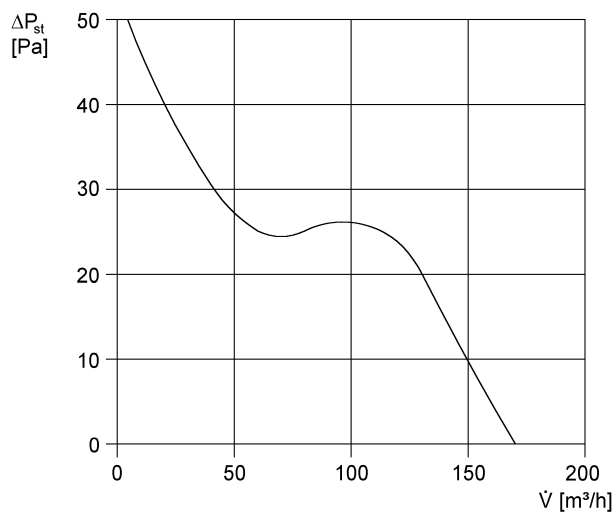

ECA 120 24 V

Krátká informace

S pevnou vnitřní mřížkou, pro bezpečné napětí

Příklady použití

Koupelna, WC, Komora, Sklad, Sklep

Typové číslo

0084.0019

Technické údaje

Provedení	Bezpečné malé napětí
Průtok	170 m ³ /h
Počet otáček	2.600 1/min
Lze regulovat	–
Možnost reverzace	–
Druh napětí	Jednofázový proud
Napájecí napětí	24 V
Kmitočet sítě	50 Hz / 60 Hz
Příkon	19 W
I _{Max}	1,2 A
Druh krytí	IP 45
Síťový přívod	3 x 1,5 mm ²
Umístění	Stěna
Způsob instalace	Na omítku
Montážní poloha	libovolný
Materiál	Umělá hmota
Barva	bílá, jako RAL 9016
Hmotnost	0,9 kg
Hmotnost s obalem	1,06 kg
Jmenovitá světlost	120 mm
Šířka	171 mm
Výška	171 mm
Hloubka	114 mm
Šířka s obalem	180 mm
Výška s obalem	180 mm
Hloubka s obalem	140 mm
Teplota média při I _{Max}	40 °C
Akustický tlak	42 dB(A) (Odstup 3 m, volné pole)
Balení	1 kus

ECA 120 24 V

Sortiment	A
GTIN (EAN)	4012799840190

Charakteristika

U = 230 resp. 24 V
 f = 50 Hz
 n = 2600 min⁻¹

Výkres [mm]

ECA 120 24 V

① Vstup kabelu