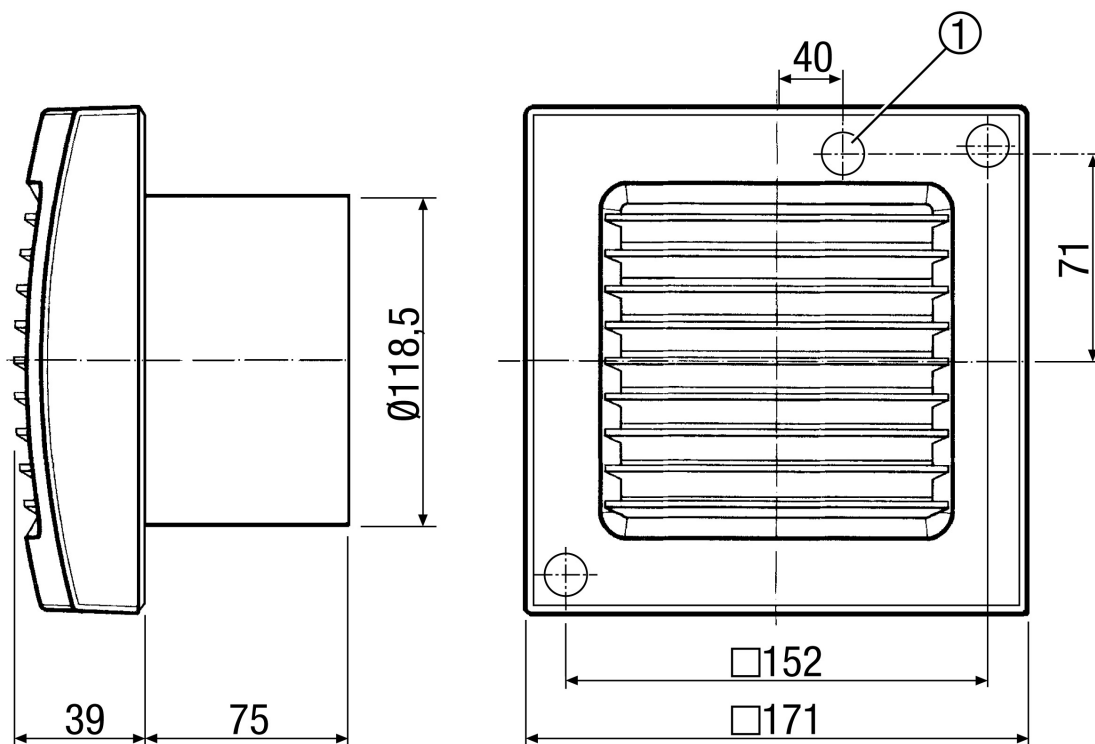

ECA 120 24 V

Krátká informace

S pevnou vnitřní mřížkou, pro bezpečné napětí

Příklady použití

Koupelna, WC, Komora, Sklad, Sklep

Typové číslo

0084.0019

Technické údaje

Provedení	Bezpečné malé napětí
Průtok	170 m ³ /h
Počet otáček	2.600 1/min
Lze regulovat	–
Možnost reverzace	–
Druh napětí	Jednofázový proud
Napájecí napětí	24 V
Kmitočet sítě	50 Hz / 60 Hz
Příkon	19 W
I _{Max}	1,2 A
Druh krytí	IP 45
Síťový přívod	3 x 1,5 mm ²
Umístění	Stěna
Způsob instalace	Na omítku
Montážní poloha	libovolný
Materiál	Umělá hmota
Barva	bílá, jako RAL 9016
Hmotnost	0,9 kg
Hmotnost s obalem	1,06 kg
Jmenovitá světlost	120 mm
Šířka	171 mm
Výška	171 mm
Hloubka	114 mm
Šířka s obalem	180 mm
Výška s obalem	180 mm
Hloubka s obalem	140 mm
Teplota média při I _{Max}	40 °C
Akustický tlak	42 dB(A) (Odstup 3 m, volné pole)
Balení	1 kus

ECA 120 24 V

Sortiment	A
GTIN (EAN)	4012799840190

Charakteristika

U = 230 resp. 24 V
 f = 50 Hz
 n = 2600 min⁻¹

Výkres [mm]

ECA 120 24 V

① Vstup kabelu