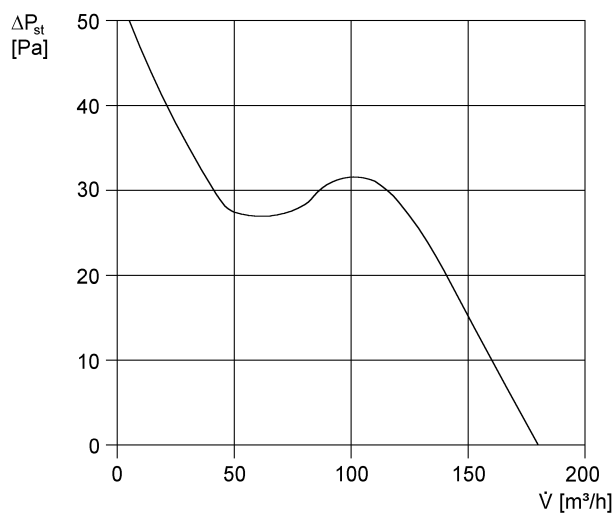

Provedení	Spínání světlem
Průtok	180 m ³ /h
Počet otáček	2.600 1/min
Lze regulovat	–
Možnost reverzace	–
Druh napětí	Jednofázový proud
Napájecí napětí	230 V
Kmitočet sítě	50 Hz / 60 Hz
Příkon	19 W
I _{Max}	0,14 A
Druh krytí	IP 34
Síťový přívod	3 x 1,5 mm ²
Umístění	Stěna
Způsob instalace	Na omítku
Montážní poloha	libovolný
Materiál	Umělá hmota
Barva	bílá, jako RAL 9016
Hmotnost	0,9 kg
Hmotnost s obalem	1,06 kg
Druh klapky	elektrický
Jmenovitá světlost	120 mm
Šířka	171 mm
Výška	171 mm
Hloubka	114 mm
Šířka s obalem	180 mm
Výška s obalem	180 mm
Hloubka s obalem	140 mm
Teplota média při I _{Max}	40 °C
Čas doběhu	6 min

ECA 120 KF

Zpoždění před sepnutím	50 s
Akustický tlak	36 dB(A) (Odstup 3 m, volné pole)
Balení	1 kus
Sortiment	A
GTIN (EAN)	4012799840114

Charakteristika

U = 230 resp. 24 V
 f = 50 Hz
 n = 2600 min⁻¹

Výkres [mm]