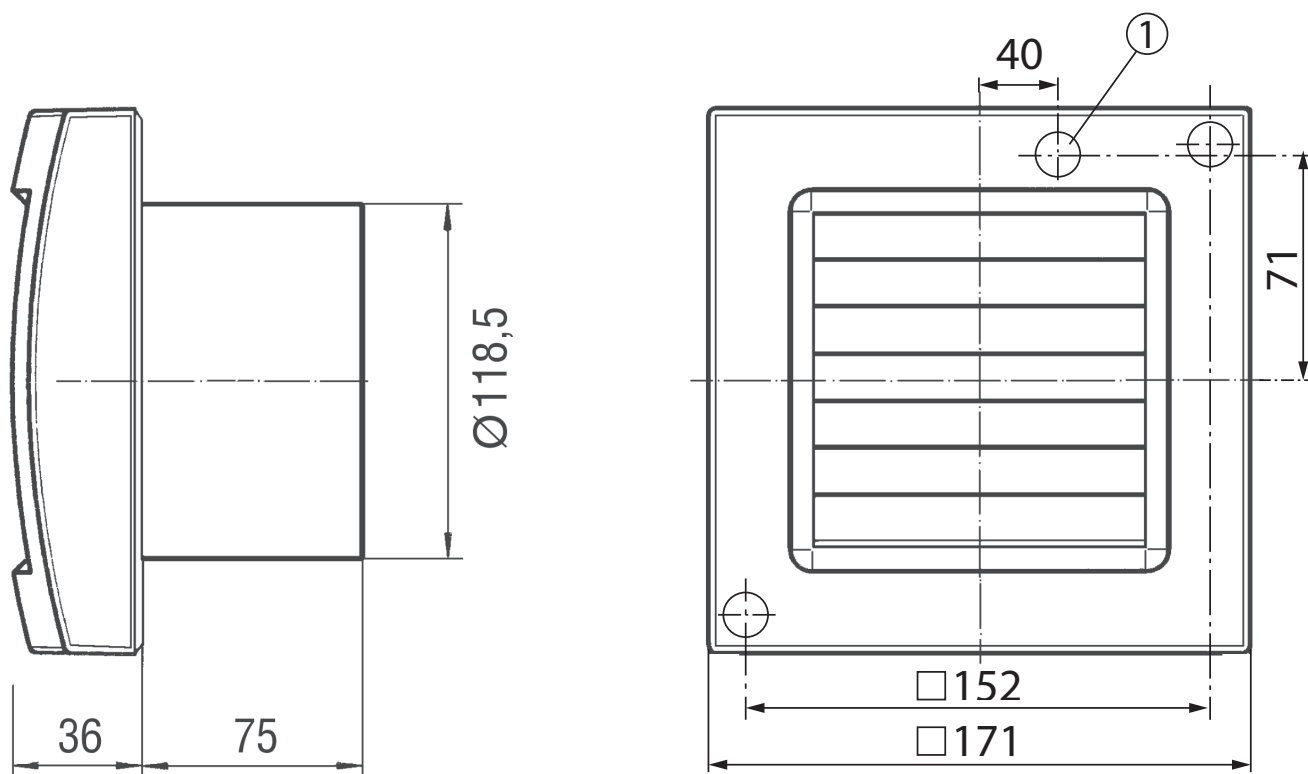

Výkres [mm]