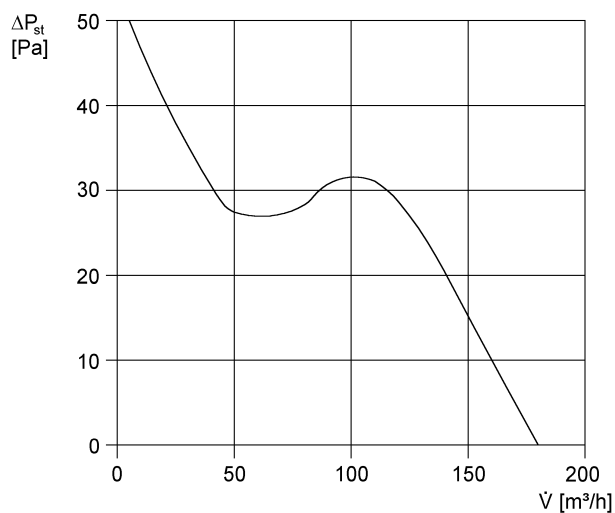

ECA 120 KVZ

Krátká informace

S elektrickou vnitřní klapkou a časovým spínačem

Příklady použití

Koupelna, WC, Komora, Sklad, Sklep

Typové číslo

0084.0010

Technické údaje

Provedení	Zpoždovací časový spínač
Průtok	180 m ³ /h
Počet otáček	2.600 1/min
Lze regulovat	–
Možnost reverzace	–
Druh napětí	Jednofázový proud
Napájecí napětí	230 V
Kmitočet sítě	50 Hz / 60 Hz
Příkon	19 W
I _{Max}	0,14 A
Druh krytí	IP 34
Síťový přívod	5 x 1,5 mm ²
Umístění	Stěna
Způsob instalace	Na omítku
Montážní poloha	libovolný
Materiál	Umělá hmota
Barva	bílá, jako RAL 9016
Hmotnost	0,9 kg
Hmotnost s obalem	1,06 kg
Druh klapky	elektrický
Jmenovitá světlost	120 mm
Šířka	171 mm
Výška	171 mm
Hloubka	114 mm
Šířka s obalem	180 mm
Výška s obalem	180 mm
Hloubka s obalem	140 mm
Teplota média při I _{Max}	40 °C
Čas doběhu	6 min

ECA 120 KVZ

Zpoždění před sepnutím	50 s
Akustický tlak	36 dB(A) (Odstup 3 m, volné pole)
Balení	1 kus
Sortiment	A
GTIN (EAN)	4012799840107

Charakteristika

U = 230 resp. 24 V
 f = 50 Hz
 n = 2600 min⁻¹

Výkres [mm]