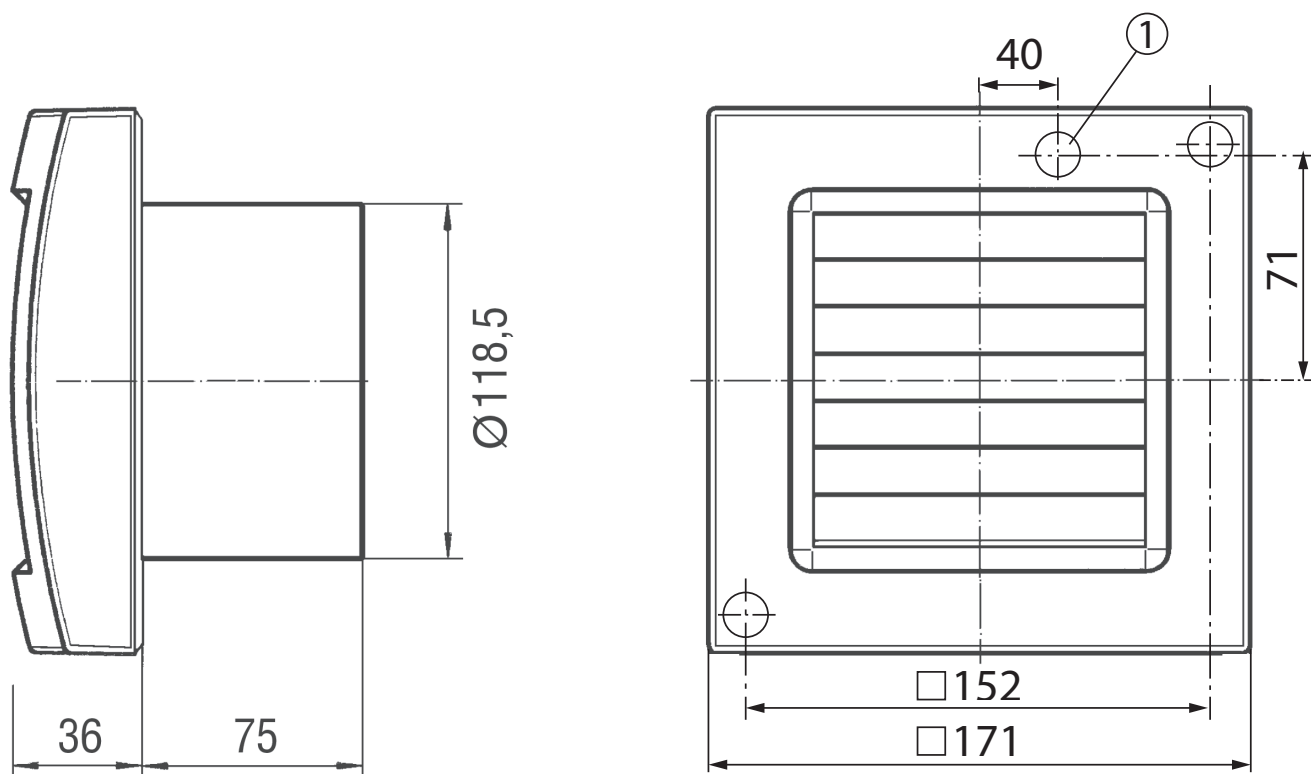

ECA 120 KVZ

Zpoždění před sepnutím	50 s
Akustický tlak	36 dB(A) (Odstup 3 m, volné pole)
Balení	1 kus
Sortiment	A
GTIN (EAN)	4012799840107

Charakteristika

U = 230 resp. 24 V
 f = 50 Hz
 n = 2600 min⁻¹

Výkres [mm]