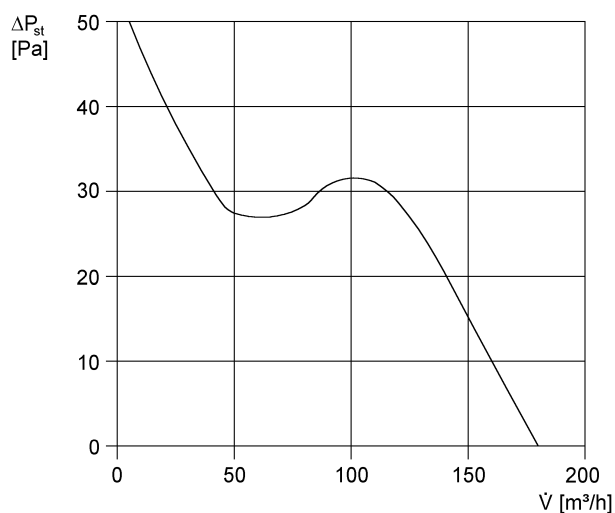

ECA 120 K

Balení	1 kus
Sortiment	A
GTIN (EAN)	4012799840091

Charakteristika