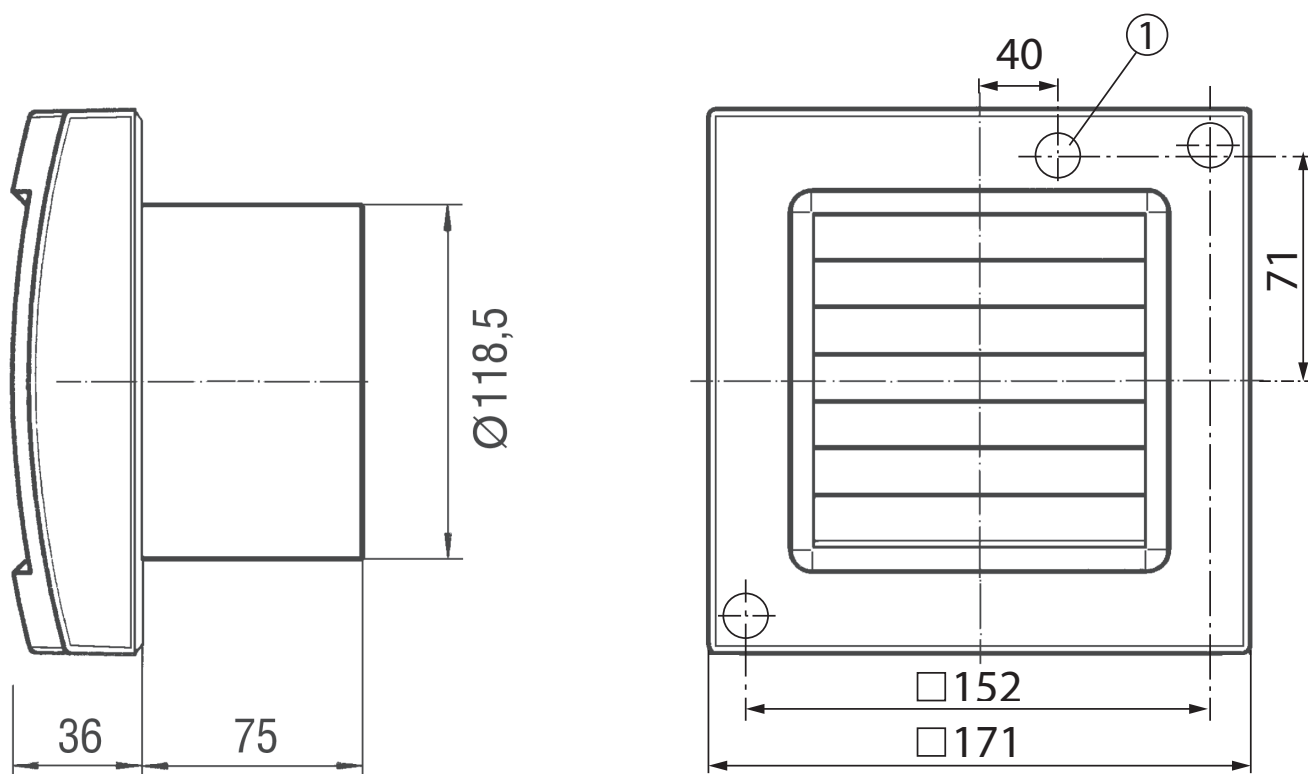

Výkres [mm]