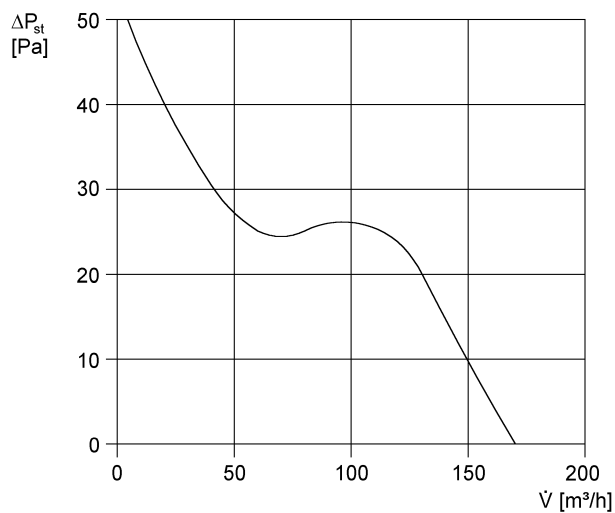

ECA 120 P

Krátká informace

S pevnou vnitřní mřížkou a tahovým spínačem

Příklady použití

Koupelna, WC, Komora, Sklad, Sklep

Typové číslo

0084.0034

Technické údaje

Provedení	Spínání šňůrou
Průtok	170 m ³ /h
Počet otáček	2.600 1/min
Lze regulovat	–
Možnost reverzace	–
Druh napětí	Jednofázový proud
Napájecí napětí	230 V
Kmitočet sítě	50 Hz / 60 Hz
Příkon	19 W
I _{Max}	0,14 A
Druh krytí	IP 23
Síťový přívod	3 x 1,5 mm ²
Umístění	Stěna
Způsob instalace	Na omítku
Montážní poloha	libovolný
Materiál	Umělá hmota
Barva	bílá, jako RAL 9016
Hmotnost	0,9 kg
Hmotnost s obalem	1,06 kg
Jmenovitá světlost	120 mm
Šířka	171 mm
Výška	171 mm
Hloubka	114 mm
Šířka s obalem	180 mm
Výška s obalem	180 mm
Hloubka s obalem	140 mm
Teplota média při I _{Max}	40 °C
Akustický tlak	42 dB(A) (Odstup 3 m, volné pole)
Balení	1 kus

ECA 120 P

Sortiment	A
GTIN (EAN)	4012799840343

Charakteristika

U = 230 resp. 24 V
 f = 50 Hz
 n = 2600 min⁻¹

Výkres [mm]

ECA 120 P

① Vstup kabelu