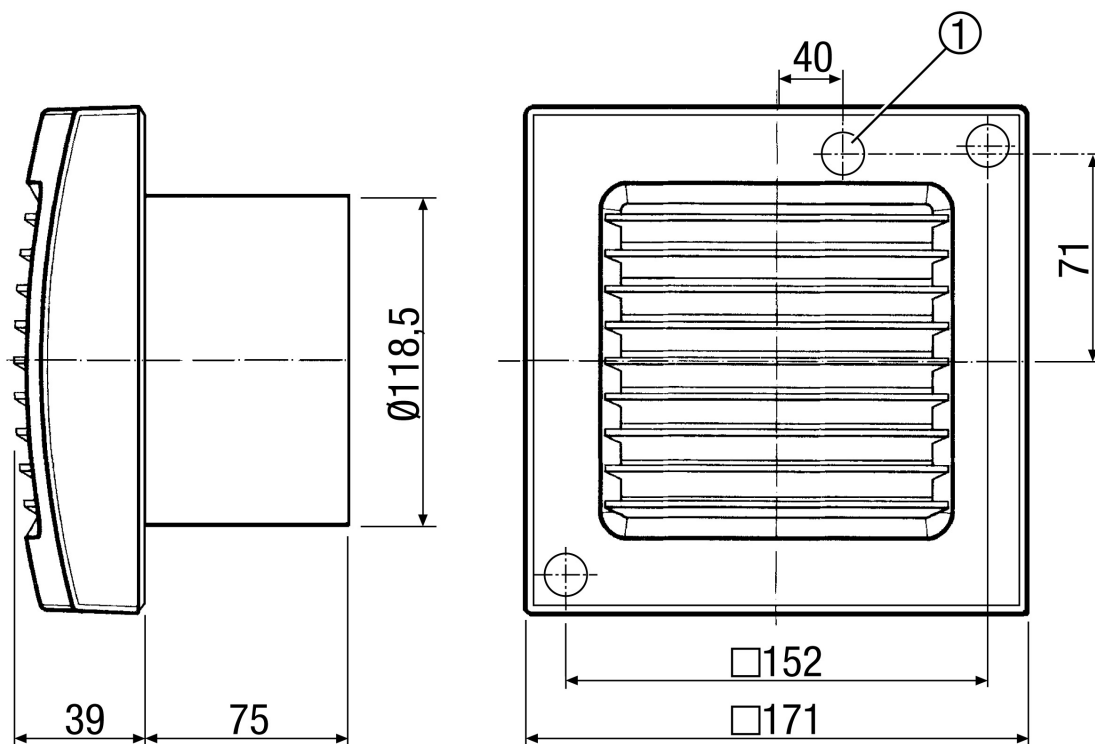

ECA 120 P

Krátká informace

S pevnou vnitřní mřížkou a tahovým spínačem

Příklady použití

Koupelna, WC, Komora, Sklad, Sklep

Typové číslo

0084.0034

Technické údaje

Provedení	Spínání šňůrou
Průtok	170 m ³ /h
Počet otáček	2.600 1/min
Lze regulovat	–
Možnost reverzace	–
Druh napětí	Jednofázový proud
Napájecí napětí	230 V
Kmitočet sítě	50 Hz / 60 Hz
Příkon	19 W
I _{Max}	0,14 A
Druh krytí	IP 23
Síťový přívod	3 x 1,5 mm ²
Umístění	Stěna
Způsob instalace	Na omítku
Montážní poloha	libovolný
Materiál	Umělá hmota
Barva	bílá, jako RAL 9016
Hmotnost	0,9 kg
Hmotnost s obalem	1,06 kg
Jmenovitá světlost	120 mm
Šířka	171 mm
Výška	171 mm
Hloubka	114 mm
Šířka s obalem	180 mm
Výška s obalem	180 mm
Hloubka s obalem	140 mm
Teplota média při I _{Max}	40 °C
Akustický tlak	42 dB(A) (Odstup 3 m, volné pole)
Balení	1 kus

ECA 120 P

Sortiment	A
GTIN (EAN)	4012799840343

Charakteristika

U = 230 resp. 24 V
 f = 50 Hz
 n = 2600 min⁻¹

Výkres [mm]

ECA 120 P

① Vstup kabelu